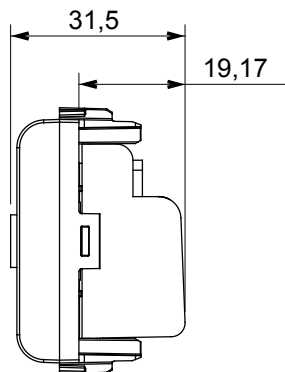

Ampia gamma di apparecchi di comando, di prese per il prelievo di energia (conformi agli standard nazionali e internazionali), per il prelievo di segnale, per il controllo del clima, per la gestione del comfort, per la segnalazione degli allarmi tecnici, per la gestione dell'illuminazione di emergenza. I dispositivi modulari ChoruSmart sono disponibili in cinque colori, bianco lucido, bianco satinato, natural beige, nero satinato e titanio verniciato e in diverse dimensioni, da 1/2, 1, 2 e 3 moduli. Grazie ai supporti di fissaggio per scatole rettangolari, quadrate e tonde, è possibile creare infinite combinazioni con la gamma delle placche ChoruSmart.

Categoria	Preso TV	Descrizione	Passante
Colore	Nero satinato	Attenuazione	10 dB
Frequenza	5-2400 MHz	Schermatura	Classe A
Per connettore tipo	IEC-Maschio	Norma di riferimento	EN 60728-4; IEC 61169-2
N. moduli	1	Fissaggio cavo	A vite
Struttura	Corpo metallico in pressofusione zama	Codice Electrocod	0131
Materiale	Tecnopolimero		

DIMENSIONALE

MARCHI/APPROVAZIONI