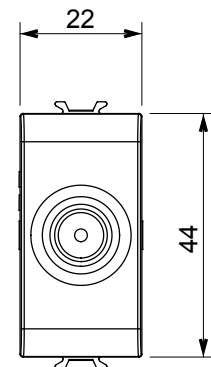

Ampia gamma di apparecchi di comando, di prese per il prelievo di energia (conformi agli standard nazionali e internazionali), per il prelievo di segnale, per il controllo del clima, per la gestione del comfort, per la segnalazione degli allarmi tecnici, per la gestione dell'illuminazione di emergenza. I dispositivi modulari ChoruSmart sono disponibili in cinque colori, bianco lucido, bianco satinato, natural beige, nero satinato e titanio verniciato e in diverse dimensioni, da 1/2, 1, 2 e 3 moduli. Grazie ai supporti di fissaggio per scatole rettangolari, quadrate e tonde, è possibile creare infinite combinazioni con la gamma delle placche ChoruSmart.

Categoria	Preso TV	Descrizione	Passante
Colore	Nero satinato	Attenuazione	10 dB
Frequenza	5-2400 MHz	Schermatura	Classe A
Per connettore tipo	IEC-Maschio	Norma di riferimento	EN 60728-4; IEC 61169-2
N. moduli	1	Fissaggio cavo	A vite
Struttura	Corpo metallico in pressofusione zama	Codice Electrocod	0131
Materiale	Tecnopolimero		

DIMENSIONALE

MARCHI/APPROVAZIONI