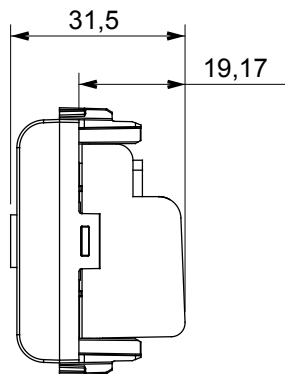

Ampia gamma di apparecchi di comando, di prese per il prelievo di energia (conformi agli standard nazionali e internazionali), per il prelievo di segnale, per il controllo del clima, per la gestione del comfort, per la segnalazione degli allarmi tecnici, per la gestione dell'illuminazione di emergenza. I dispositivi modulari ChoruSmart sono disponibili in cinque colori, bianco lucido, bianco satinato, natural beige, nero satinato e titanio verniciato e in diverse dimensioni, da 1/2, 1, 2 e 3 moduli. Grazie ai supporti di fissaggio per scatole rettangolari, quadrate e tonde, è possibile creare infinite combinazioni con la gamma delle placche ChoruSmart.

Categoria	Preso TV	Descrizione	Passante
Colore	Nero satinato	Attenuazione	5 dB
Frequenza	5-2400 MHz	Schermatura	Classe A
Per connettore tipo	IEC-Maschio	Norma di riferimento	EN 60728-4; IEC 61169-2
N. moduli	1	Fissaggio cavo	A vite
Struttura	Corpo metallico in pressofusione zama	Codice Electrocod	0131
Materiale	Tecnopolimero		

DIMENSIONALE

MARCHI/APPROVAZIONI