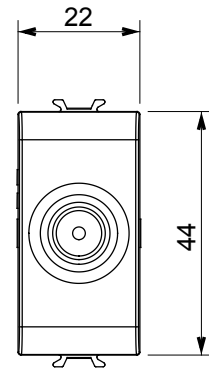

Ampia gamma di apparecchi di comando, di prese per il prelievo di energia (conformi agli standard nazionali e internazionali), per il prelievo di segnale, per il controllo del clima, per la gestione del comfort, per la segnalazione degli allarmi tecnici, per la gestione dell'illuminazione di emergenza. I dispositivi modulari ChoruSmart sono disponibili in cinque colori, bianco lucido, bianco satinato, natural beige, nero satinato e titanio verniciato e in diverse dimensioni, da 1/2, 1, 2 e 3 moduli. Grazie ai supporti di fissaggio per scatole rettangolari, quadrate e tonde, è possibile creare infinite combinazioni con la gamma delle placche ChoruSmart.

Categoria	Preso TV	Descrizione	Passante
Colore	Nero satinato	Attenuazione	5 dB
Frequenza	5-2400 MHz	Schermatura	Classe A
Per connettore tipo	IEC-Maschio	Norma di riferimento	EN 60728-4; IEC 61169-2
N. moduli	1	Fissaggio cavo	A vite
Struttura	Corpo metallico in pressofusione zama	Codice Electrocod	0131
Materiale	Tecnopolimero		

DIMENSIONALE

MARCHI/APPROVAZIONI