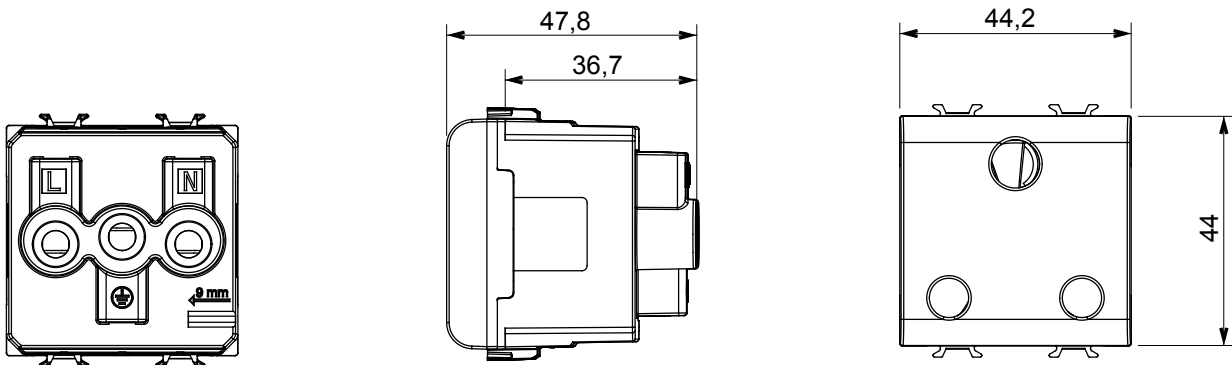

Ampia gamma di apparecchi di comando, di prese per il prelievo di energia (conformi agli standard nazionali e internazionali), per il prelievo di segnale, per il controllo del clima, per la gestione del comfort, per la segnalazione degli allarmi tecnici, per la gestione dell'illuminazione di emergenza. I dispositivi modulari ChoruSmart sono disponibili in cinque colori, bianco lucido, bianco satinato, natural beige, nero satinato e titanio verniciato e in diverse dimensioni, da 1/2, 1, 2 e 3 moduli. Grazie ai supporti di fissaggio per scatole rettangolari, quadrate e tonde, è possibile creare infinite combinazioni con la gamma delle placche ChoruSmart.

Categoria	Presa	Descrizione	2P+T - 15 A
Colore	Nero satinato	Tensione	250 V ac
Standard	Inglese	Caratteristiche	Con schermi di sicurezza
Per spinotti	Ø 7 mm	Morsetti di cablaggio	A vite
Norma di riferimento	IEC 60884-1	Tenuta alla tensione di prova	2000 V a 50 Hz per 1 minuto
Resistenza di isolamento	> 5 MOhm	Funzionam. prolungato presa (N. camb. posiz.)	10.000 a In 250 V ac cosφ=0,8
Termopressione con biglia	125 °C	Resistenza al filo incandescente	850 °C
Tenuta morsetti a trazione dei cavi	> 50 N	Capacità serraggio morsetti cavi flessibili (mm ²)	min. 0,75 - max. 2x4
Capacità serraggio morsetti cavi rigidi (mm ²)	min. 0,5 - max. 2x2,5	N. moduli	2
Codice Electrocod	0131	Materiale	Tecnopolimero

DIMENSIONALE

SIMBOLOGIA TECNICA

MARCHI/APPROVAZIONI