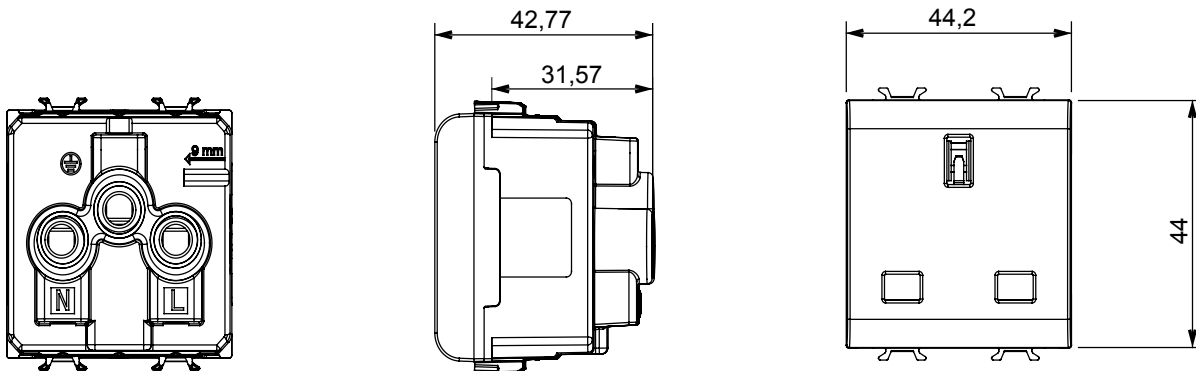

Ampia gamma di apparecchi di comando, di prese per il prelievo di energia (conformi agli standard nazionali e internazionali), per il prelievo di segnale, per il controllo del clima, per la gestione del comfort, per la segnalazione degli allarmi tecnici, per la gestione dell'illuminazione di emergenza. I dispositivi modulari ChoruSmart sono disponibili in cinque colori, bianco lucido, bianco satinato, natural beige, nero satinato e titanio verniciato e in diverse dimensioni, da 1/2, 1, 2 e 3 moduli. Grazie ai supporti di fissaggio per scatole rettangolari, quadrate e tonde, è possibile creare infinite combinazioni con la gamma delle placche ChoruSmart.

Categoria	Presse	Descrizione	2P+T - 13 A
Colore	Nero satinato	Tensione	250 V ac
Standard	Inglese	Caratteristiche	Con schermi di sicurezza
Per spinotti	Piatti	Morsetti di cablaggio	A vite
Norma di riferimento	IEC 60884-1; BS 1363-2	Tenuta alla tensione di prova	2000 V a 50 Hz per 1 minuto
Resistenza di isolamento	> 5 MOhm	Funzionam. prolungato presa (N. camb. posiz.)	10.000 a In 250 V ac cosφ=0,8
Termopressione con biglia	125 °C	Resistenza al filo incandescente	850 °C
Tenuta morsetti a trazione dei cavi	> 50 N	Capacità serraggio morsetti cavi flessibili (mm ²)	min. 0,75 - max. 2x4
Capacità serraggio morsetti cavi rigidi (mm ²)	min. 0,5 - max. 2x2,5	N. moduli	2
Codice Electrocod	0131	Materiale	Tecnopolimero

DIMENSIONALE

SIMBOLOGIA TECNICA

MARCHI/APPROVAZIONI