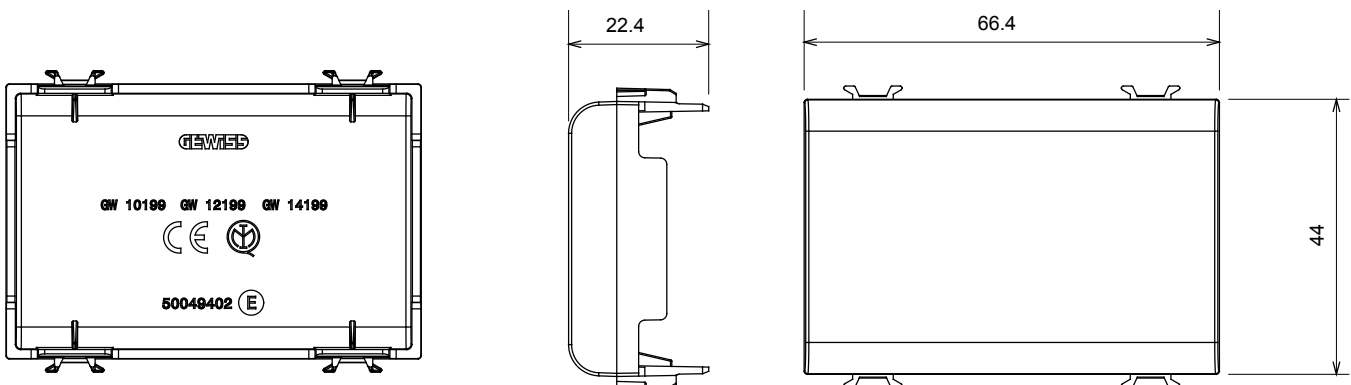

Ampia gamma di apparecchi di comando, di prese per il prelievo di energia (conformi agli standard nazionali e internazionali), per il prelievo di segnale, per il controllo del clima, per la gestione del comfort, per la segnalazione degli allarmi tecnici, per la gestione dell'illuminazione di emergenza. I dispositivi modulari ChoruSmart sono disponibili in cinque colori, bianco lucido, bianco satinato, natural beige, nero satinato e titanio verniciato e in diverse dimensioni, da 1/2, 1, 2 e 3 moduli. Grazie ai supporti di fissaggio per scatole rettangolari, quadrate e tonde, è possibile creare infinite combinazioni con la gamma delle placche ChoruSmart.

Categoria	Copriforo	Colore	Nero satinato
Descrizione	3 posti	Norma di riferimento	EN 60669-1
Termopressione con biglia	125 °C	Resistenza al filo incandescente	850 °C
N. moduli	3	Materiale	Tecnopolimero
Codice Electrocod	0100		

DIMENSIONALE

SIMBOLOGIA TECNICA

MARCHI/APPROVAZIONI