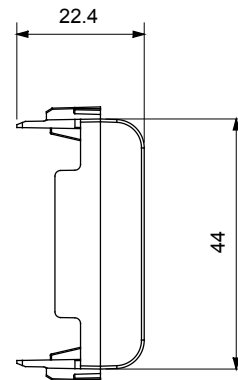

Ampia gamma di apparecchi di comando, di prese per il prelievo di energia (conformi agli standard nazionali e internazionali), per il prelievo di segnale, per il controllo del clima, per la gestione del comfort, per la segnalazione degli allarmi tecnici, per la gestione dell'illuminazione di emergenza. I dispositivi modulari ChoruSmart sono disponibili in cinque colori, bianco lucido, bianco satinato, natural beige, nero satinato e titanio verniciato e in diverse dimensioni, da 1/2, 1, 2 e 3 moduli. Grazie ai supporti di fissaggio per scatole rettangolari, quadrate e tonde, è possibile creare infinite combinazioni con la gamma delle placche ChoruSmart.

Categoria	Copriforo	Colore	Nero satinato
Descrizione	2 posti	Norma di riferimento	EN 60669-1
Termopressione con biglia	125 °C	Resistenza al filo incandescente	850 °C
N. moduli	2	Materiale	Tecnopolimero
Codice Electrocod	0100		

DIMENSIONALE

SIMBOLOGIA TECNICA

MARCHI/APPROVAZIONI