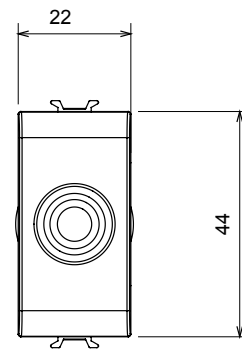

Ampia gamma di apparecchi di comando, di prese per il prelievo di energia (conformi agli standard nazionali e internazionali), per il prelievo di segnale, per il controllo del clima, per la gestione del comfort, per la segnalazione degli allarmi tecnici, per la gestione dell'illuminazione di emergenza. I dispositivi modulari ChoruSmart sono disponibili in cinque colori, bianco lucido, bianco satinato, natural beige, nero satinato e titanio verniciato e in diverse dimensioni, da 1/2, 1, 2 e 3 moduli. Grazie ai supporti di fissaggio per scatole rettangolari, quadrate e tonde, è possibile creare infinite combinazioni con la gamma delle placche ChoruSmart.

Categoria	Copriforo con uscita cavi	Colore	Nero satinato
Descrizione	1 posto	Norma di riferimento	EN 60669-1
Termopressione con biglia	125 °C	Resistenza al filo incandescente	850 °C
N. moduli	1	Materiale	Tecnopolimero
Codice Electrocod	0100		

### DIMENSIONALE