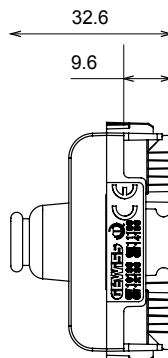

Ampia gamma di apparecchi di comando, di prese per il prelievo di energia (conformi agli standard nazionali e internazionali), per il prelievo di segnale, per il controllo del clima, per la gestione del comfort, per la segnalazione degli allarmi tecnici, per la gestione dell'illuminazione di emergenza. I dispositivi modulari ChoruSmart sono disponibili in cinque colori, bianco lucido, bianco satinato, natural beige, nero satinato e titanio verniciato e in diverse dimensioni, da 1/2, 1, 2 e 3 moduli. Grazie ai supporti di fissaggio per scatole rettangolari, quadrate e tonde, è possibile creare infinite combinazioni con la gamma delle placche ChoruSmart.

Categoria	Copriforo con uscita cavi	Colore	Nero satinato
Descrizione	1 posto	Norma di riferimento	EN 60669-1
Termopressione con biglia	125 °C	Resistenza al filo incandescente	850 °C
N. moduli	1	Materiale	Tecnopolimero
Codice Electrocod	0100		

### DIMENSIONALE