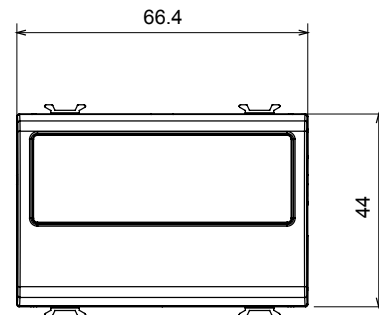

Categoria	Copriforo con uscita cavi	Colore	Nero satinato
Descrizione	2 posti	Norma di riferimento	EN 60669-1
Termopressione con biglia	125 °C	Resistenza al filo incandescente	850 °C
N. moduli	2	Materiale	Tecnopolimero
Codice Electrocod	0100		

### DIMENSIONALE