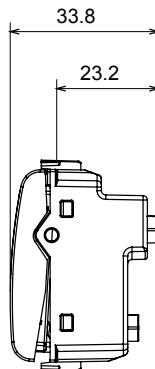

Ampia gamma di apparecchi di comando, di prese per il prelievo di energia (conformi agli standard nazionali e internazionali), per il prelievo di segnale, per il controllo del clima, per la gestione del comfort, per la segnalazione degli allarmi tecnici, per la gestione dell'illuminazione di emergenza. I dispositivi modulari ChoruSmart sono disponibili in cinque colori, bianco lucido, bianco satinato, natural beige, nero satinato e titanio verniciato e in diverse dimensioni, da 1/2, 1, 2 e 3 moduli. Grazie ai supporti di fissaggio per scatole rettangolari, quadrate e tonde, è possibile creare infinite combinazioni con la gamma delle placche ChoruSmart.

Categoria	Copriforo con uscita cavi	Colore	Nero satinato
Descrizione	2 posti	Norma di riferimento	EN 60669-1
Termopressione con biglia	125 °C	Resistenza al filo incandescente	850 °C
N. moduli	2	Materiale	Tecnopolimero
Codice Electrocod	0100		

### DIMENSIONALE