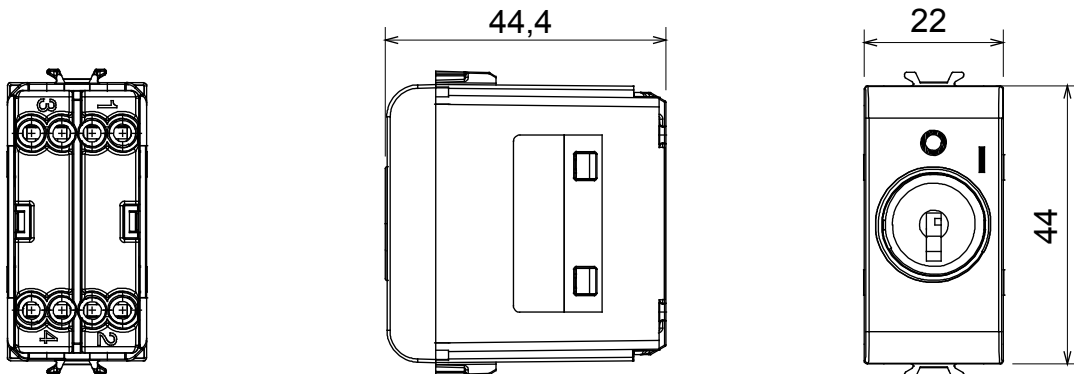

Ampia gamma di apparecchi di comando, di prese per il prelievo di energia (conformi agli standard nazionali e internazionali), per il prelievo di segnale, per il controllo del clima, per la gestione del comfort, per la segnalazione degli allarmi tecnici, per la gestione dell'illuminazione di emergenza. I dispositivi modulari ChoruSmart sono disponibili in cinque colori, bianco lucido, bianco satinato, natural beige, nero satinato e titanio verniciato e in diverse dimensioni, da 1/2, 1, 2 e 3 moduli. Grazie ai supporti di fissaggio per scatole rettangolari, quadrate e tonde, è possibile creare infinite combinazioni con la gamma delle placche ChoruSmart.

Categoria	Pulsante	Tasto	Con chiave
Colore	Nero satinato	Descrizione	2P NA - 10 A
Tensione	250 V ac	Norma di riferimento	EN 60669-1
Tenuta alla tensione di prova	2000 V a 50 Hz per 1 minuto	Resistenza di isolamento	> 5 MOhm
Morsetti di cablaggio	A vite	Funzionam. prolungato interrutt. (N. camb. posiz.)	40.000 a In 250 V ac cosφ=0,6
Termopressione con biglia	125 °C	Resistenza al filo incandescente	850 °C
Tenuta morsetti a trazione dei cavi	> 50 N	Capacità serraggio morsetti cavi flessibili (mm ²)	min. 0,75 - max. 2x4
Capacità serraggio morsetti cavi rigidi (mm ²)	min. 0,5 - max. 2x2,5	N. moduli	1
Materiale	Tecnopolimero	Codice Electrocod	0130

DIMENSIONALE

SIMBOLOGIA TECNICA

MARCHI/APPROVAZIONI