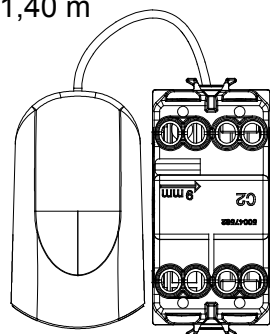

Ampia gamma di apparecchi di comando, di prese per il prelievo di energia (conformi agli standard nazionali e internazionali), per il prelievo di segnale, per il controllo del clima, per la gestione del comfort, per la segnalazione degli allarmi tecnici, per la gestione dell'illuminazione di emergenza. I dispositivi modulari ChoruSmart sono disponibili in cinque colori, bianco lucido, bianco satinato, natural beige, nero satinato e titanio verniciato e in diverse dimensioni, da 1/2, 1, 2 e 3 moduli. Grazie ai supporti di fissaggio per scatole rettangolari, quadrate e tonde, è possibile creare infinite combinazioni con la gamma delle placche ChoruSmart.

Categoria	Pulsante	Tasto	Tirante
Colore	Nero satinato	Descrizione	1P NA - 16 A
Tensione	250 V ac	Norma di riferimento	EN 60669-1
Tenuta alla tensione di prova	2000 V a 50 Hz per 1 minuto	Resistenza di isolamento	> 5 MOhm
Morsetti di cablaggio	A vite	Funzionam. prolungato interrut. (N. camb. posiz.)	40.000 a In 250 V ac cosφ=0,6
Termopressione con biglia	125 °C	Resistenza al filo incandescente	850 °C
Tenuta morsetti a trazione dei cavi	> 50 N	Capacità serraggio morsetti cavi flessibili (mm ²)	min. 0,75 - max. 2x4
Capacità serraggio morsetti cavi rigidi (mm ²)	min. 0,5 - max. 2x2,5	N. moduli	1
Materiale	Tecnopolimero	Codice Electrocod	0130

DIMENSIONALE

1,40 m

29,9

18,7

22

SIMBOLOGIA TECNICA

MARCHI/APPROVAZIONI