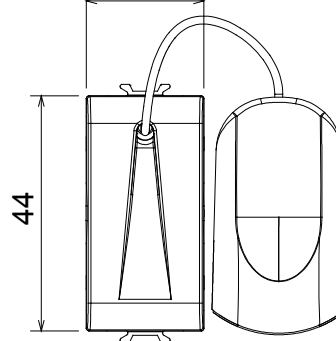

Categoria	Pulsante	Tasto	Tirante
Colore	Nero satinato	Descrizione	1P NA - 16 A
Tensione	250 V ac	Norma di riferimento	EN 60669-1
Tenuta alla tensione di prova	2000 V a 50 Hz per 1 minuto	Resistenza di isolamento	> 5 MOhm
Morsetti di cablaggio	A vite	Funzionam. prolungato interrut. (N. camb. posiz.)	40.000 a In 250 V ac cosφ=0,6
Termopressione con biglia	125 °C	Resistenza al filo incandescente	850 °C
Tenuta morsetti a trazione dei cavi	> 50 N	Capacità serraggio morsetti cavi flessibili (mm ²)	min. 0,75 - max. 2x4
Capacità serraggio morsetti cavi rigidi (mm ²)	min. 0,5 - max. 2x2,5	N. moduli	1
Materiale	Tecnopolimero	Codice Electrocod	0130

DIMENSIONALE

1,40 m

29,9

18,7

22

SIMBOLOGIA TECNICA

MARCHI/APPROVAZIONI