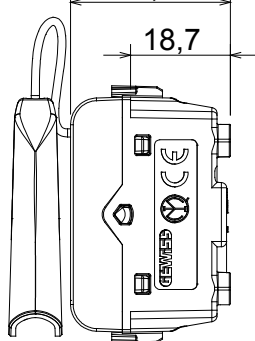

Ampia gamma di apparecchi di comando, di prese per il prelievo di energia (conformi agli standard nazionali e internazionali), per il prelievo di segnale, per il controllo del clima, per la gestione del comfort, per la segnalazione degli allarmi tecnici, per la gestione dell'illuminazione di emergenza. I dispositivi modulari ChoruSmart sono disponibili in cinque colori, bianco lucido, bianco satinato, natural beige, nero satinato e titanio verniciato e in diverse dimensioni, da 1/2, 1, 2 e 3 moduli. Grazie ai supporti di fissaggio per scatole rettangolari, quadrate e tonde, è possibile creare infinite combinazioni con la gamma delle placche ChoruSmart.

Categoria	Pulsante	Tasto	Tirante
Colore	Nero satinato	Descrizione	1P NA - 16 A
Tensione	250 V ac	Norma di riferimento	EN 60669-1
Tenuta alla tensione di prova	2000 V a 50 Hz per 1 minuto	Resistenza di isolamento	> 5 MOhm
Morsetti di cablaggio	A vite	Funzionam. prolungato interrut. (N. camb. posiz.)	40.000 a In 250 V ac cosφ=0,6
Termopressione con biglia	125 °C	Resistenza al filo incandescente	850 °C
Tenuta morsetti a trazione dei cavi	> 50 N	Capacità serraggio morsetti cavi flessibili (mm ²)	min. 0,75 - max. 2x4
Capacità serraggio morsetti cavi rigidi (mm ²)	min. 0,5 - max. 2x2,5	N. moduli	1
Materiale	Tecnopolimero	Codice Electrocod	0130

DIMENSIONALE

1,40 m

29,9

18,7

22

SIMBOLOGIA TECNICA

MARCHI/APPROVAZIONI