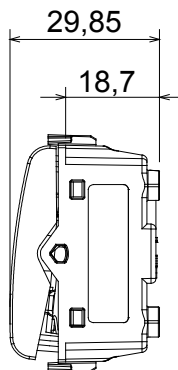

Ampia gamma di apparecchi di comando, di prese per il prelievo di energia (conformi agli standard nazionali e internazionali), per il prelievo di segnale, per il controllo del clima, per la gestione del comfort, per la segnalazione degli allarmi tecnici, per la gestione dell'illuminazione di emergenza. I dispositivi modulari ChoruSmart sono disponibili in cinque colori, bianco lucido, bianco satinato, natural beige, nero satinato e titanio verniciato e in diverse dimensioni, da 1/2, 1, 2 e 3 moduli. Grazie ai supporti di fissaggio per scatole rettangolari, quadrate e tonde, è possibile creare infinite combinazioni con la gamma delle placche ChoruSmart.

Categoria	Pulsante	Tasto	Neutro
Simbolo	O	Colore	Nero satinato
Descrizione	2P NA - 16 A	Tensione	250 V ac
Norma di riferimento	EN 60669-1	Tenuta alla tensione di prova	2000 V a 50 Hz per 1 minuto
Resistenza di isolamento	> 5 MOhm	Morsetti di cablaggio	A vite
Funzionam. prolungato interrupt. (N. camb. posiz.)	40.000 a In 250 V ac cosφ=0,6	Termopressione con biglia	125 °C
Resistenza al filo incandescente	850 °C	Tenuta morsetti a trazione dei cavi	> 50 N
Capacità serraggio morsetti cavi flessibili (mm²)	min. 0,75 - max. 2x4	Capacità serraggio morsetti cavi rigidi (mm²)	min. 0,5 - max. 2x2,5
N. moduli	1	Materiale	Tecnopolimero
Codice Electrocod	0130		

DIMENSIONALE

SIMBOLOGIA TECNICA

MARCHI/APPROVAZIONI