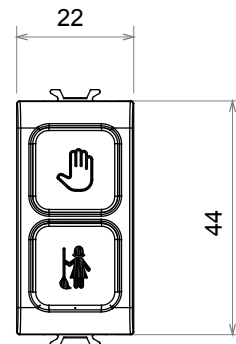

Ampia gamma di apparecchi di comando, di prese per il prelievo di energia (conformi agli standard nazionali e internazionali), per il prelievo di segnale, per il controllo del clima, per la gestione del comfort, per la segnalazione degli allarmi tecnici, per la gestione dell'illuminazione di emergenza. I dispositivi modulari ChoruSmart sono disponibili in cinque colori, bianco lucido, bianco satinato, natural beige, nero satinato e titanio verniciato e in diverse dimensioni, da 1/2, 1, 2 e 3 moduli. Grazie ai supporti di fissaggio per scatole rettangolari, quadrate e tonde, è possibile creare infinite combinazioni con la gamma delle placche ChoruSmart.

Categoria	Spia di segnalazione	Simbolo	DND+MUR
Colore	Bianco lucido	Colore diffusore	Opale
Norma di riferimento	EN 62094-1	Termopressione con biglia	125 °C
Resistenza al filo incandescente	850 °C	N. moduli	1
Codice Electrocod	0781		

DIMENSIONALE

SIMBOLOGIA TECNICA

MARCHI/APPROVAZIONI