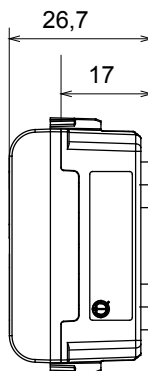

Ampia gamma di apparecchi di comando, di prese per il prelievo di energia (conformi agli standard nazionali e internazionali), per il prelievo di segnale, per il controllo del clima, per la gestione del comfort, per la segnalazione degli allarmi tecnici, per la gestione dell'illuminazione di emergenza. I dispositivi modulari ChoruSmart sono disponibili in cinque colori, bianco lucido, bianco satinato, natural beige, nero satinato e titanio verniciato e in diverse dimensioni, da 1/2, 1, 2 e 3 moduli. Grazie ai supporti di fissaggio per scatole rettangolari, quadrate e tonde, è possibile creare infinite combinazioni con la gamma delle placche ChoruSmart.

Categoria	Spia di segnalazione	Simbolo	DND+MUR
Colore	Bianco lucido	Colore diffusore	Opale
Norma di riferimento	EN 62094-1	Termopressione con biglia	125 °C
Resistenza al filo incandescente	850 °C	N. moduli	1
Codice Electrocod	0781		

DIMENSIONALE

SIMBOLOGIA TECNICA

MARCHI/APPROVAZIONI