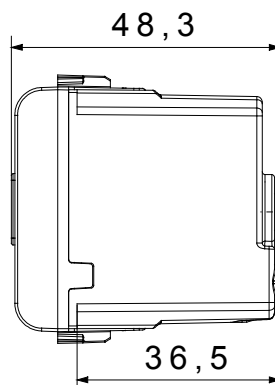

Categoria	Segnalazione acustica	Descrizione	Suoneria
Colore	Bianco lucido	Tensione di alimentazione	230 V ac - 50 Hz
Termopressione con biglia	125 °C	Intensità sonora	80 dB (a 1 m)
Resistenza al filo incandescente	850 °C	Potenza max assorbita	8 VA
N. moduli	1	Morsetti di cablaggio	A vite
Materiale	Tecnopolimero		

#### DIMENSIONALE