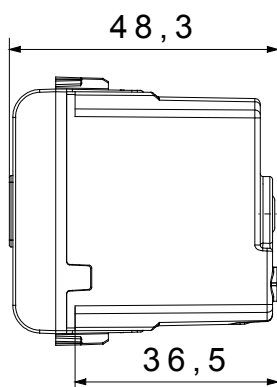

Ampia gamma di apparecchi di comando, di prese per il prelievo di energia (conformi agli standard nazionali e internazionali), per il prelievo di segnale, per il controllo del clima, per la gestione del comfort, per la segnalazione degli allarmi tecnici, per la gestione dell'illuminazione di emergenza. I dispositivi modulari ChoruSmart sono disponibili in cinque colori, bianco lucido, bianco satinato, natural beige, nero satinato e titanio verniciato e in diverse dimensioni, da 1/2, 1, 2 e 3 moduli. Grazie ai supporti di fissaggio per scatole rettangolari, quadrate e tonde, è possibile creare infinite combinazioni con la gamma delle placche ChoruSmart.

Categoria	Segnalazione acustica	Descrizione	Suoneria
Colore	Bianco lucido	Tensione di alimentazione	12 V ac - 50 Hz
Termopressione con biglia	125 °C	Intensità sonora	80 dB (a 1 m)
Resistenza al filo incandescente	850 °C	Potenza max assorbita	8 VA
N. moduli	1	Morsetti di cablaggio	A vite
Materiale	Tecnopolimero		

DIMENSIONALE

SIMBOLOGIA TECNICA

MARCHI/APPROVAZIONI