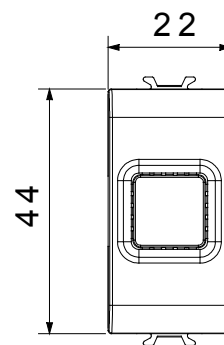

Categoria	Segnalazione acustica	Descrizione	Suoneria
Colore	Bianco lucido	Tensione di alimentazione	12 V ac - 50 Hz
Termopressione con biglia	125 °C	Intensità sonora	80 dB (a 1 m)
Resistenza al filo incandescente	850 °C	Potenza max assorbita	8 VA
N. moduli	1	Morsetti di cablaggio	A vite
Materiale	Tecnopolimero		

DIMENSIONALE

SIMBOLOGIA TECNICA

MARCHI/APPROVAZIONI