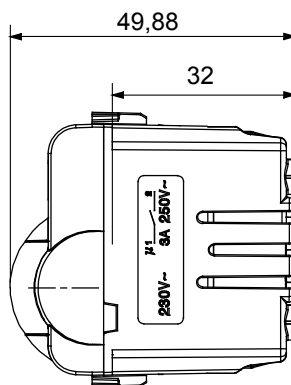

Ampia gamma di apparecchi di comando, di prese per il prelievo di energia (conformi agli standard nazionali e internazionali), per il prelievo di segnale, per il controllo del clima, per la gestione del comfort, per la segnalazione degli allarmi tecnici, per la gestione dell'illuminazione di emergenza. I dispositivi modulari ChoruSmart sono disponibili in cinque colori, bianco lucido, bianco satinato, natural beige, nero satinato e titanio verniciato e in diverse dimensioni, da 1/2, 1, 2 e 3 moduli. Grazie ai supporti di fissaggio per scatole rettangolari, quadrate e tonde, è possibile creare infinite combinazioni con la gamma delle placche ChoruSmart.

Categoria	Rivelatore movimento	Contatti di uscita	1NA 3 A (AC1) 230 V ac
Materiale	Tecnopolimero	Colore	Bianco lucido
Tensione di alimentazione	230 V ac - 50/60 Hz	Tecnologia	Infrarossi
Norma di riferimento	EN 60669-1, EN 60669-2-1	Tenuta alla tensione di prova	2000 V a 50 Hz per 1 minuto
Resistenza di isolamento	> 5 MOhm	Morsetti di cablaggio	A vite
Funzionam. prolungato interrupt. (N. camb. posiz.)	40.000 a In 250 V ac $\cos\phi=0,6$	Termopressione con biglia	125 °C
Resistenza al filo incandescente	850 °C	Tenuta morsetti a trazione dei cavi	> 50 N
Capacità serraggio morsetti cavi flessibili (mm ²)	min. 0,75 - max. 2x4	Capacità serraggio morsetti cavi rigidi (mm ²)	min. 0,5 - max. 2x2,5
N. moduli	1	Codice Electrocod	0513

DIMENSIONALE

SIMBOLOGIA TECNICA

MARCHI/APPROVAZIONI