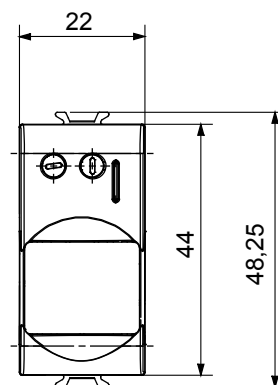

Ampia gamma di apparecchi di comando, di prese per il prelievo di energia (conformi agli standard nazionali e internazionali), per il prelievo di segnale, per il controllo del clima, per la gestione del comfort, per la segnalazione degli allarmi tecnici, per la gestione dell'illuminazione di emergenza. I dispositivi modulari ChoruSmart sono disponibili in cinque colori, bianco lucido, bianco satinato, natural beige, nero satinato e titanio verniciato e in diverse dimensioni, da 1/2, 1, 2 e 3 moduli. Grazie ai supporti di fissaggio per scatole rettangolari, quadrate e tonde, è possibile creare infinite combinazioni con la gamma delle placche ChoruSmart.

Categoria	Rivelatore movimento	Contatti di uscita	1NA 3 A (AC1) 230 V ac
Materiale	Tecnopolimero	Colore	Bianco lucido
Tensione di alimentazione	230 V ac - 50/60 Hz	Tecnologia	Infrarossi
Norma di riferimento	EN 60669-1, EN 60669-2-1	Tenuta alla tensione di prova	2000 V a 50 Hz per 1 minuto
Resistenza di isolamento	> 5 MOhm	Morsetti di cablaggio	A vite
Funzionam. prolungato interrupt. (N. camb. posiz.)	40.000 a In 250 V ac $\cos\phi=0,6$	Termopressione con biglia	125 °C
Resistenza al filo incandescente	850 °C	Tenuta morsetti a trazione dei cavi	> 50 N
Capacità serraggio morsetti cavi flessibili (mm ²)	min. 0,75 - max. 2x4	Capacità serraggio morsetti cavi rigidi (mm ²)	min. 0,5 - max. 2x2,5
N. moduli	1	Codice Electrocod	0513

DIMENSIONALE

SIMBOLOGIA TECNICA

MARCHI/APPROVAZIONI