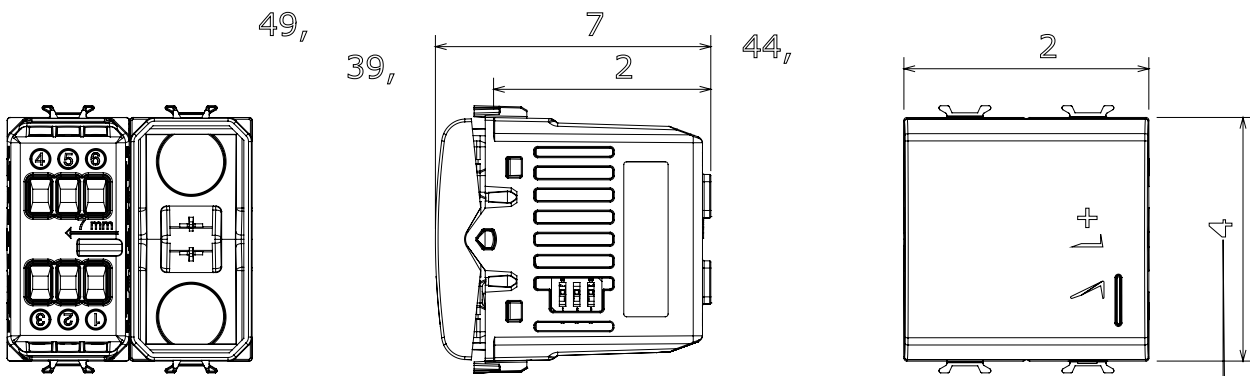

DIMENSIONALE