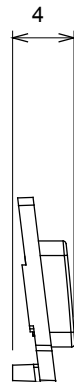

Ampia gamma di apparecchi di comando, di prese per il prelievo di energia (conformi agli standard nazionali e internazionali), per il prelievo di segnale, per il controllo del clima, per la gestione del comfort, per la segnalazione degli allarmi tecnici, per la gestione dell'illuminazione di emergenza. I dispositivi modulari ChoruSmart sono disponibili in cinque colori, bianco lucido, bianco satinato, natural beige, nero satinato e titanio verniciato e in diverse dimensioni, da 1/2, 1, 2 e 3 moduli. Grazie ai supporti di fissaggio per scatole rettangolari, quadrate e tonde, è possibile creare infinite combinazioni con la gamma delle placche ChoruSmart.

Categoria	Simbolo intercambiabile	Tipo	Illuminabile
Colore	Trasparente	Norma di riferimento	EN 60669-1
Termopressione con biglia	125 °C	Resistenza al filo incandescente	850 °C
Adatto per	Servizi numerici	Simbolo	Zero
Materiale	Tecnopolimero	Codice Electrocod	0130

### DIMENSIONALE

### SIMBOLOGIA TECNICA