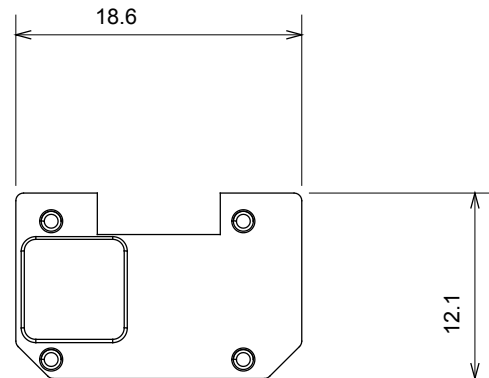

Ampia gamma di apparecchi di comando, di prese per il prelievo di energia (conformi agli standard nazionali e internazionali), per il prelievo di segnale, per il controllo del clima, per la gestione del comfort, per la segnalazione degli allarmi tecnici, per la gestione dell'illuminazione di emergenza. I dispositivi modulari ChoruSmart sono disponibili in cinque colori, bianco lucido, bianco satinato, natural beige, nero satinato e titanio verniciato e in diverse dimensioni, da 1/2, 1, 2 e 3 moduli. Grazie ai supporti di fissaggio per scatole rettangolari, quadrate e tonde, è possibile creare infinite combinazioni con la gamma delle placche ChoruSmart.

Categoria	Simbolo intercambiabile	Tipo	Illuminabile
Colore	Trasparente	Norma di riferimento	EN 60669-1
Termopressione con biglia	125 °C	Resistenza al filo incandescente	850 °C
Adatto per	Servizi numerici	Simbolo	Zero
Materiale	Tecnopolimero	Codice Electrocod	0130

### DIMENSIONALE