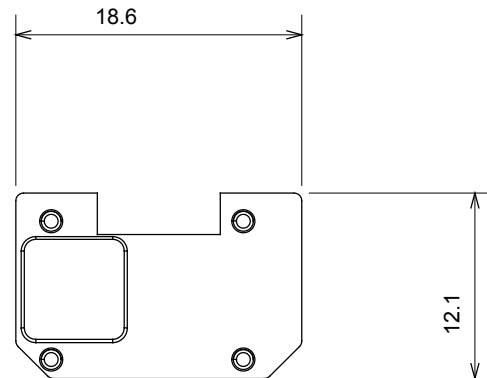

Ampia gamma di apparecchi di comando, di prese per il prelievo di energia (conformi agli standard nazionali e internazionali), per il prelievo di segnale, per il controllo del clima, per la gestione del comfort, per la segnalazione degli allarmi tecnici, per la gestione dell'illuminazione di emergenza. I dispositivi modulari ChoruSmart sono disponibili in cinque colori, bianco lucido, bianco satinato, natural beige, nero satinato e titanio verniciato e in diverse dimensioni, da 1/2, 1, 2 e 3 moduli. Grazie ai supporti di fissaggio per scatole rettangolari, quadrate e tonde, è possibile creare infinite combinazioni con la gamma delle placche ChoruSmart.

Categoria	Simbolo intercambiabile	Tipo	Illuminabile
Colore	Trasparente	Norma di riferimento	EN 60669-1
Termopressione con biglia	125 °C	Resistenza al filo incandescente	850 °C
Adatto per	Servizi numerici	Simbolo	Nove
Materiale	Tecnopolimero	Codice Electrocod	0130

DIMENSIONALE

SIMBOLOGIA TECNICA

MARCHI/APPROVAZIONI