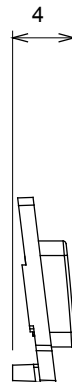

Ampia gamma di apparecchi di comando, di prese per il prelievo di energia (conformi agli standard nazionali e internazionali), per il prelievo di segnale, per il controllo del clima, per la gestione del comfort, per la segnalazione degli allarmi tecnici, per la gestione dell'illuminazione di emergenza. I dispositivi modulari ChoruSmart sono disponibili in cinque colori, bianco lucido, bianco satinato, natural beige, nero satinato e titanio verniciato e in diverse dimensioni, da 1/2, 1, 2 e 3 moduli. Grazie ai supporti di fissaggio per scatole rettangolari, quadrate e tonde, è possibile creare infinite combinazioni con la gamma delle placche ChoruSmart.

Categoria	Simbolo intercambiabile	Tipo	Illuminabile
Colore	Trasparente	Norma di riferimento	EN 60669-1
Termopressione con biglia	125 °C	Resistenza al filo incandescente	850 °C
Adatto per	Servizi numerici	Simbolo	Nove
Materiale	Tecnopolimero	Codice Electrocod	0130

DIMENSIONALE

SIMBOLOGIA TECNICA

MARCHI/APPROVAZIONI