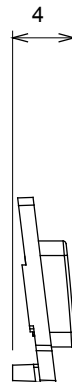

Ampia gamma di apparecchi di comando, di prese per il prelievo di energia (conformi agli standard nazionali e internazionali), per il prelievo di segnale, per il controllo del clima, per la gestione del comfort, per la segnalazione degli allarmi tecnici, per la gestione dell'illuminazione di emergenza. I dispositivi modulari ChoruSmart sono disponibili in cinque colori, bianco lucido, bianco satinato, natural beige, nero satinato e titanio verniciato e in diverse dimensioni, da 1/2, 1, 2 e 3 moduli. Grazie ai supporti di fissaggio per scatole rettangolari, quadrate e tonde, è possibile creare infinite combinazioni con la gamma delle placche ChoruSmart.

Categoria	Simbolo intercambiabile	Tipo	Illuminabile
Colore	Trasparente	Norma di riferimento	EN 60669-1
Termopressione con biglia	125 °C	Resistenza al filo incandescente	850 °C
Adatto per	Servizi numerici	Simbolo	Sei
Materiale	Tecnopolimero	Codice Electrocod	0130

### DIMENSIONALE

### SIMBOLOGIA TECNICA