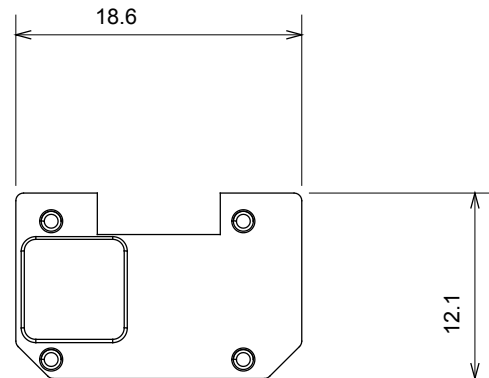

Ampia gamma di apparecchi di comando, di prese per il prelievo di energia (conformi agli standard nazionali e internazionali), per il prelievo di segnale, per il controllo del clima, per la gestione del comfort, per la segnalazione degli allarmi tecnici, per la gestione dell'illuminazione di emergenza. I dispositivi modulari ChoruSmart sono disponibili in cinque colori, bianco lucido, bianco satinato, natural beige, nero satinato e titanio verniciato e in diverse dimensioni, da 1/2, 1, 2 e 3 moduli. Grazie ai supporti di fissaggio per scatole rettangolari, quadrate e tonde, è possibile creare infinite combinazioni con la gamma delle placche ChoruSmart.

Categoria	Simbolo intercambiabile	Tipo	Illuminabile
Colore	Trasparente	Norma di riferimento	EN 60669-1
Termopressione con biglia	125 °C	Resistenza al filo incandescente	850 °C
Adatto per	Servizi numerici	Simbolo	Sei
Materiale	Tecnopolimero	Codice Electrocod	0130

### DIMENSIONALE