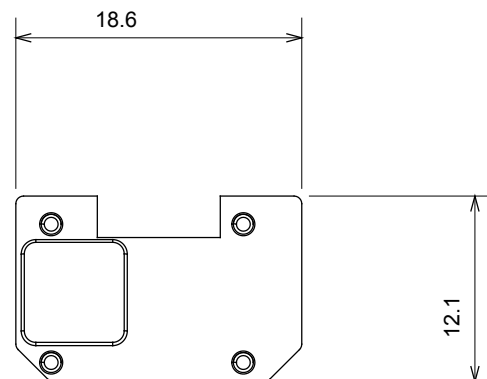

Ampia gamma di apparecchi di comando, di prese per il prelievo di energia (conformi agli standard nazionali e internazionali), per il prelievo di segnale, per il controllo del clima, per la gestione del comfort, per la segnalazione degli allarmi tecnici, per la gestione dell'illuminazione di emergenza. I dispositivi modulari ChoruSmart sono disponibili in cinque colori, bianco lucido, bianco satinato, natural beige, nero satinato e titanio verniciato e in diverse dimensioni, da 1/2, 1, 2 e 3 moduli. Grazie ai supporti di fissaggio per scatole rettangolari, quadrate e tonde, è possibile creare infinite combinazioni con la gamma delle placche ChoruSmart.

Categoria	Simbolo intercambiabile	Tipo	Illuminabile
Colore	Trasparente	Norma di riferimento	EN 60669-1
Termopressione con biglia	125 °C	Resistenza al filo incandescente	850 °C
Adatto per	Servizi numerici	Simbolo	Cinque
Materiale	Tecnopolimero	Codice Electrocod	0130

DIMENSIONALE

SIMBOLOGIA TECNICA

MARCHI/APPROVAZIONI