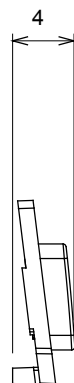

Ampia gamma di apparecchi di comando, di prese per il prelievo di energia (conformi agli standard nazionali e internazionali), per il prelievo di segnale, per il controllo del clima, per la gestione del comfort, per la segnalazione degli allarmi tecnici, per la gestione dell'illuminazione di emergenza. I dispositivi modulari ChoruSmart sono disponibili in cinque colori, bianco lucido, bianco satinato, natural beige, nero satinato e titanio verniciato e in diverse dimensioni, da 1/2, 1, 2 e 3 moduli. Grazie ai supporti di fissaggio per scatole rettangolari, quadrate e tonde, è possibile creare infinite combinazioni con la gamma delle placche ChoruSmart.

Categoria	Simbolo intercambiabile	Tipo	Illuminabile
Colore	Trasparente	Norma di riferimento	EN 60669-1
Termopressione con biglia	125 °C	Resistenza al filo incandescente	850 °C
Adatto per	Servizi numerici	Simbolo	Cinque
Materiale	Tecnopolimero	Codice Electrocod	0130

DIMENSIONALE

SIMBOLOGIA TECNICA

MARCHI/APPROVAZIONI