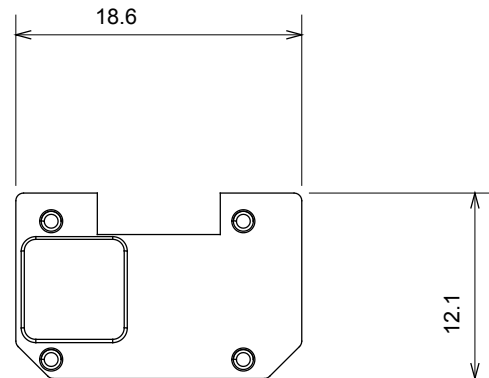

Ampia gamma di apparecchi di comando, di prese per il prelievo di energia (conformi agli standard nazionali e internazionali), per il prelievo di segnale, per il controllo del clima, per la gestione del comfort, per la segnalazione degli allarmi tecnici, per la gestione dell'illuminazione di emergenza. I dispositivi modulari ChoruSmart sono disponibili in cinque colori, bianco lucido, bianco satinato, natural beige, nero satinato e titanio verniciato e in diverse dimensioni, da 1/2, 1, 2 e 3 moduli. Grazie ai supporti di fissaggio per scatole rettangolari, quadrate e tonde, è possibile creare infinite combinazioni con la gamma delle placche ChoruSmart.

Categoria	Simbolo intercambiabile	Tipo	Illuminabile
Colore	Trasparente	Norma di riferimento	EN 60669-1
Termopressione con biglia	125 °C	Resistenza al filo incandescente	850 °C
Adatto per	Servizi numerici	Simbolo	Tre
Materiale	Tecnopolimero	Codice Electrocod	0130

### DIMENSIONALE