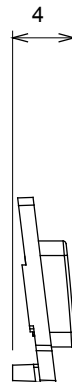

Ampia gamma di apparecchi di comando, di prese per il prelievo di energia (conformi agli standard nazionali e internazionali), per il prelievo di segnale, per il controllo del clima, per la gestione del comfort, per la segnalazione degli allarmi tecnici, per la gestione dell'illuminazione di emergenza. I dispositivi modulari ChoruSmart sono disponibili in cinque colori, bianco lucido, bianco satinato, natural beige, nero satinato e titanio verniciato e in diverse dimensioni, da 1/2, 1, 2 e 3 moduli. Grazie ai supporti di fissaggio per scatole rettangolari, quadrate e tonde, è possibile creare infinite combinazioni con la gamma delle placche ChoruSmart.

Categoria	Simbolo intercambiabile	Tipo	Illuminabile
Colore	Trasparente	Norma di riferimento	EN 60669-1
Termopressione con biglia	125 °C	Resistenza al filo incandescente	850 °C
Adatto per	Servizi numerici	Simbolo	Tre
Materiale	Tecnopolimero	Codice Electrocod	0130

### DIMENSIONALE

### SIMBOLOGIA TECNICA