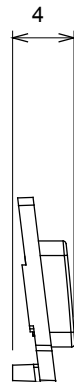

Ampia gamma di apparecchi di comando, di prese per il prelievo di energia (conformi agli standard nazionali e internazionali), per il prelievo di segnale, per il controllo del clima, per la gestione del comfort, per la segnalazione degli allarmi tecnici, per la gestione dell'illuminazione di emergenza. I dispositivi modulari ChoruSmart sono disponibili in cinque colori, bianco lucido, bianco satinato, natural beige, nero satinato e titanio verniciato e in diverse dimensioni, da 1/2, 1, 2 e 3 moduli. Grazie ai supporti di fissaggio per scatole rettangolari, quadrate e tonde, è possibile creare infinite combinazioni con la gamma delle placche ChoruSmart.

Categoria	Simbolo intercambiabile	Colore	Trasparente
Termopressione con biglia	125 °C	Resistenza al filo incandescente	850 °C
Materiale	Tecnopolimero		

DIMENSIONALE

SIMBOLOGIA TECNICA

MARCHI/APPROVAZIONI