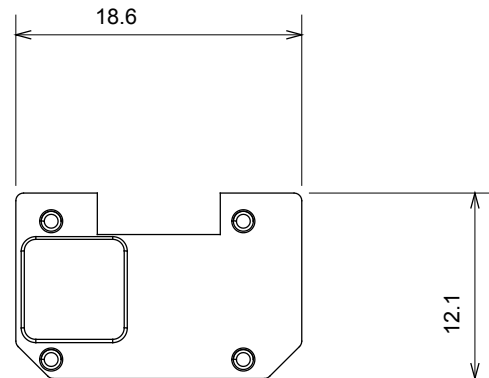

Ampia gamma di apparecchi di comando, di prese per il prelievo di energia (conformi agli standard nazionali e internazionali), per il prelievo di segnale, per il controllo del clima, per la gestione del comfort, per la segnalazione degli allarmi tecnici, per la gestione dell'illuminazione di emergenza. I dispositivi modulari ChoruSmart sono disponibili in cinque colori, bianco lucido, bianco satinato, natural beige, nero satinato e titanio verniciato e in diverse dimensioni, da 1/2, 1, 2 e 3 moduli. Grazie ai supporti di fissaggio per scatole rettangolari, quadrate e tonde, è possibile creare infinite combinazioni con la gamma delle placche ChoruSmart.

Categoria	Simbolo intercambiabile	Colore	Trasparente
Termopressione con biglia	125 °C	Resistenza al filo incandescente	850 °C
Materiale	Tecnopolimero		

DIMENSIONALE

SIMBOLOGIA TECNICA

MARCHI/APPROVAZIONI