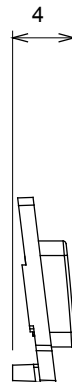

Ampia gamma di apparecchi di comando, di prese per il prelievo di energia (conformi agli standard nazionali e internazionali), per il prelievo di segnale, per il controllo del clima, per la gestione del comfort, per la segnalazione degli allarmi tecnici, per la gestione dell'illuminazione di emergenza. I dispositivi modulari ChoruSmart sono disponibili in cinque colori, bianco lucido, bianco satinato, natural beige, nero satinato e titanio verniciato e in diverse dimensioni, da 1/2, 1, 2 e 3 moduli. Grazie ai supporti di fissaggio per scatole rettangolari, quadrate e tonde, è possibile creare infinite combinazioni con la gamma delle placche ChoruSmart.

Categoria	Simbolo intercambiabile	Tipo	Illuminabile
Colore	Trasparente	Norma di riferimento	EN 60669-1
Termopressione con biglia	125 °C	Resistenza al filo incandescente	850 °C
Adatto per	Servizi generici	Simbolo	Campanello
Materiale	Tecnopolimero	Codice Electrocod	0130

DIMENSIONALE

SIMBOLOGIA TECNICA

MARCHI/APPROVAZIONI