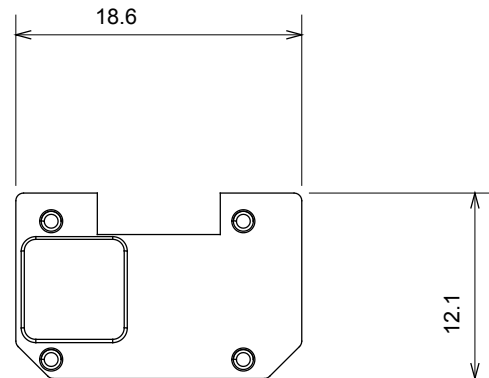

Ampia gamma di apparecchi di comando, di prese per il prelievo di energia (conformi agli standard nazionali e internazionali), per il prelievo di segnale, per il controllo del clima, per la gestione del comfort, per la segnalazione degli allarmi tecnici, per la gestione dell'illuminazione di emergenza. I dispositivi modulari ChoruSmart sono disponibili in cinque colori, bianco lucido, bianco satinato, natural beige, nero satinato e titanio verniciato e in diverse dimensioni, da 1/2, 1, 2 e 3 moduli. Grazie ai supporti di fissaggio per scatole rettangolari, quadrate e tonde, è possibile creare infinite combinazioni con la gamma delle placche ChoruSmart.

Categoria	Simbolo intercambiabile	Tipo	Illuminabile
Colore	Trasparente	Norma di riferimento	EN 60669-1
Termopressione con biglia	125 °C	Resistenza al filo incandescente	850 °C
Adatto per	Servizi generici	Simbolo	Campanello
Materiale	Tecnopolimero	Codice Electrocod	0130

DIMENSIONALE

SIMBOLOGIA TECNICA

MARCHI/APPROVAZIONI