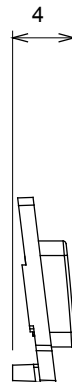

Ampia gamma di apparecchi di comando, di prese per il prelievo di energia (conformi agli standard nazionali e internazionali), per il prelievo di segnale, per il controllo del clima, per la gestione del comfort, per la segnalazione degli allarmi tecnici, per la gestione dell'illuminazione di emergenza. I dispositivi modulari ChoruSmart sono disponibili in cinque colori, bianco lucido, bianco satinato, natural beige, nero satinato e titanio verniciato e in diverse dimensioni, da 1/2, 1, 2 e 3 moduli. Grazie ai supporti di fissaggio per scatole rettangolari, quadrate e tonde, è possibile creare infinite combinazioni con la gamma delle placche ChoruSmart.

Categoria	Simbolo intercambiabile	Tipo	Illuminabile
Colore	Trasparente	Norma di riferimento	EN 60669-1
Termopressione con biglia	125 °C	Resistenza al filo incandescente	850 °C
Adatto per	Servizi generici	Simbolo	Luce
Materiale	Tecnopolimero	Codice Electrocod	0130

DIMENSIONALE

SIMBOLOGIA TECNICA

MARCHI/APPROVAZIONI