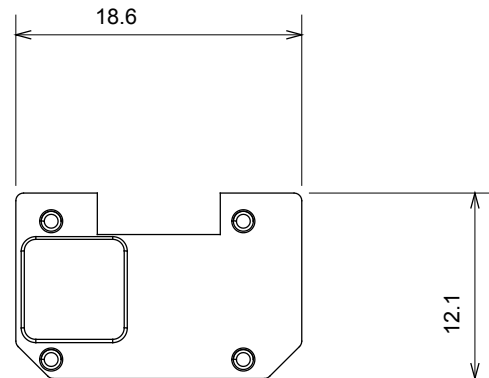

Ampia gamma di apparecchi di comando, di prese per il prelievo di energia (conformi agli standard nazionali e internazionali), per il prelievo di segnale, per il controllo del clima, per la gestione del comfort, per la segnalazione degli allarmi tecnici, per la gestione dell'illuminazione di emergenza. I dispositivi modulari ChoruSmart sono disponibili in cinque colori, bianco lucido, bianco satinato, natural beige, nero satinato e titanio verniciato e in diverse dimensioni, da 1/2, 1, 2 e 3 moduli. Grazie ai supporti di fissaggio per scatole rettangolari, quadrate e tonde, è possibile creare infinite combinazioni con la gamma delle placche ChoruSmart.

Categoria	Simbolo intercambiabile	Tipo	Illuminabile
Colore	Trasparente	Norma di riferimento	EN 60669-1
Termopressione con biglia	125 °C	Resistenza al filo incandescente	850 °C
Adatto per	Servizi generici	Simbolo	Luce
Materiale	Tecnopolimero	Codice Electrocod	0130

DIMENSIONALE

SIMBOLOGIA TECNICA

MARCHI/APPROVAZIONI