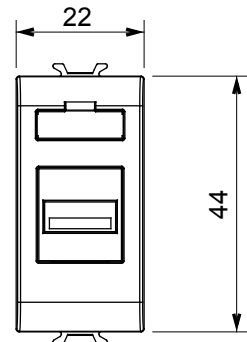

Categoria	Presse	Descrizione	Presse USB
Colore	Bianco lucido	N. moduli	1
Codice Electrocod	3720	Materiale	Tecnopolimero

### DIMENSIONALE