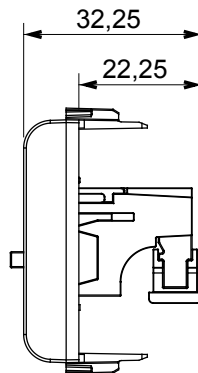

Ampia gamma di apparecchi di comando, di prese per il prelievo di energia (conformi agli standard nazionali e internazionali), per il prelievo di segnale, per il controllo del clima, per la gestione del comfort, per la segnalazione degli allarmi tecnici, per la gestione dell'illuminazione di emergenza. I dispositivi modulari ChoruSmart sono disponibili in cinque colori, bianco lucido, bianco satinato, natural beige, nero satinato e titanio verniciato e in diverse dimensioni, da 1/2, 1, 2 e 3 moduli. Grazie ai supporti di fissaggio per scatole rettangolari, quadrate e tonde, è possibile creare infinite combinazioni con la gamma delle placche ChoruSmart.

Categoria	Connettore	Descrizione	Presenza diffusione sonora
Colore	Bianco lucido	N. moduli	1
Codice Electrocod	3720	Materiale	Tecnopolimero

### DIMENSIONALE