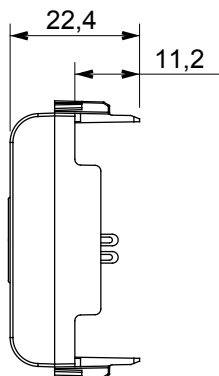

Ampia gamma di apparecchi di comando, di prese per il prelievo di energia (conformi agli standard nazionali e internazionali), per il prelievo di segnale, per il controllo del clima, per la gestione del comfort, per la segnalazione degli allarmi tecnici, per la gestione dell'illuminazione di emergenza. I dispositivi modulari ChoruSmart sono disponibili in cinque colori, bianco lucido, bianco satinato, natural beige, nero satinato e titanio verniciato e in diverse dimensioni, da 1/2, 1, 2 e 3 moduli. Grazie ai supporti di fissaggio per scatole rettangolari, quadrate e tonde, è possibile creare infinite combinazioni con la gamma delle placche ChoruSmart.

| Categoria | Connettore | Descrizione | Per altoparlante |
|-----------|---------------|----------------------|------------------|
| Colore | Bianco lucido | Norma di riferimento | Presa DIN 41529 |
| N. moduli | 1 | Codice Electrocod | 3720 |
| Materiale | Tecnopolimero | | |

DIMENSIONALE

MARCHI/APPROVAZIONI