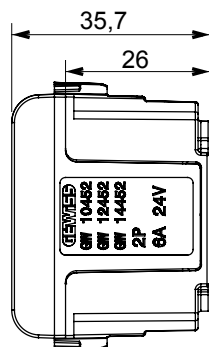

Ampia gamma di apparecchi di comando, di prese per il prelievo di energia (conformi agli standard nazionali e internazionali), per il prelievo di segnale, per il controllo del clima, per la gestione del comfort, per la segnalazione degli allarmi tecnici, per la gestione dell'illuminazione di emergenza. I dispositivi modulari ChoruSmart sono disponibili in cinque colori, bianco lucido, bianco satinato, natural beige, nero satinato e titanio verniciato e in diverse dimensioni, da 1/2, 1, 2 e 3 moduli. Grazie ai supporti di fissaggio per scatole rettangolari, quadrate e tonde, è possibile creare infinite combinazioni con la gamma delle placche ChoruSmart.

Categoria	Presse SELV	Descrizione	2P - 6 A - 24 V polarizzata
Colore	Bianco lucido	Per spinotti	Piatti
N. moduli	1	Codice Electrocod	0131
Materiale	Tecnopolimero		

DIMENSIONALE

MARCHI/APPROVAZIONI