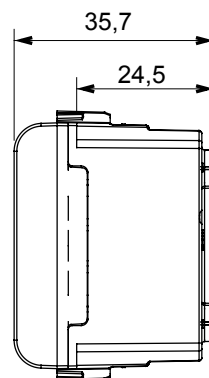

Ampia gamma di apparecchi di comando, di prese per il prelievo di energia (conformi agli standard nazionali e internazionali), per il prelievo di segnale, per il controllo del clima, per la gestione del comfort, per la segnalazione degli allarmi tecnici, per la gestione dell'illuminazione di emergenza. I dispositivi modulari ChoruSmart sono disponibili in cinque colori, bianco lucido, bianco satinato, natural beige, nero satinato e titanio verniciato e in diverse dimensioni, da 1/2, 1, 2 e 3 moduli. Grazie ai supporti di fissaggio per scatole rettangolari, quadrate e tonde, è possibile creare infinite combinazioni con la gamma delle placche ChoruSmart.

Categoria	Presse SELV	Descrizione	2P - 6 A - 24 V
Colore	Bianco lucido	Per spinotti	Ø 3 mm
N. moduli	1	Codice Electrocod	0131
Materiale	Tecnopolimero		

DIMENSIONALE

MARCHI/APPROVAZIONI