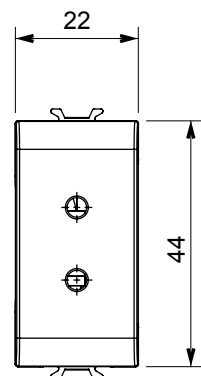

Ampia gamma di apparecchi di comando, di prese per il prelievo di energia (conformi agli standard nazionali e internazionali), per il prelievo di segnale, per il controllo del clima, per la gestione del comfort, per la segnalazione degli allarmi tecnici, per la gestione dell'illuminazione di emergenza. I dispositivi modulari ChoruSmart sono disponibili in cinque colori, bianco lucido, bianco satinato, natural beige, nero satinato e titanio verniciato e in diverse dimensioni, da 1/2, 1, 2 e 3 moduli. Grazie ai supporti di fissaggio per scatole rettangolari, quadrate e tonde, è possibile creare infinite combinazioni con la gamma delle placche ChoruSmart.

Categoria	Presse SELV	Descrizione	2P - 6 A - 24 V
Colore	Bianco lucido	Per spinotti	Ø 3 mm
N. moduli	1	Codice Electrocod	0131
Materiale	Tecnopolimero		

DIMENSIONALE

MARCHI/APPROVAZIONI