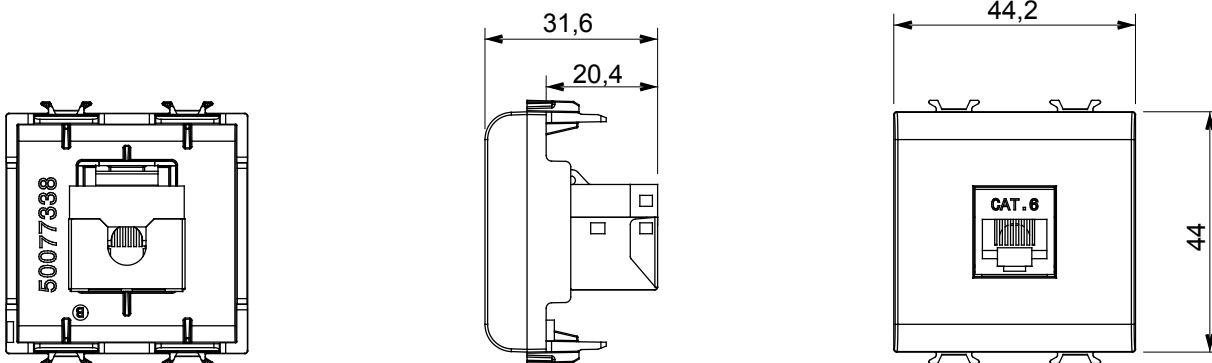

Ampia gamma di apparecchi di comando, di prese per il prelievo di energia (conformi agli standard nazionali e internazionali), per il prelievo di segnale, per il controllo del clima, per la gestione del comfort, per la segnalazione degli allarmi tecnici, per la gestione dell'illuminazione di emergenza. I dispositivi modulari ChoruSmart sono disponibili in cinque colori, bianco lucido, bianco satinato, natural beige, nero satinato e titanio verniciato e in diverse dimensioni, da 1/2, 1, 2 e 3 moduli. Grazie ai supporti di fissaggio per scatole rettangolari, quadrate e tonde, è possibile creare infinite combinazioni con la gamma delle placche ChoruSmart.

Categoria	Presse dati	Descrizione	RJ45
Colore	Bianco lucido	Categoria di utilizzo	6
Cavi	FTP	Connessione	Toolless
Numero coppie	4	Norma di riferimento	EN 60603-7-5
N. moduli	2	Codice Electrocod	3722
Materiale	Tecnopolimero		

### DIMENSIONALE