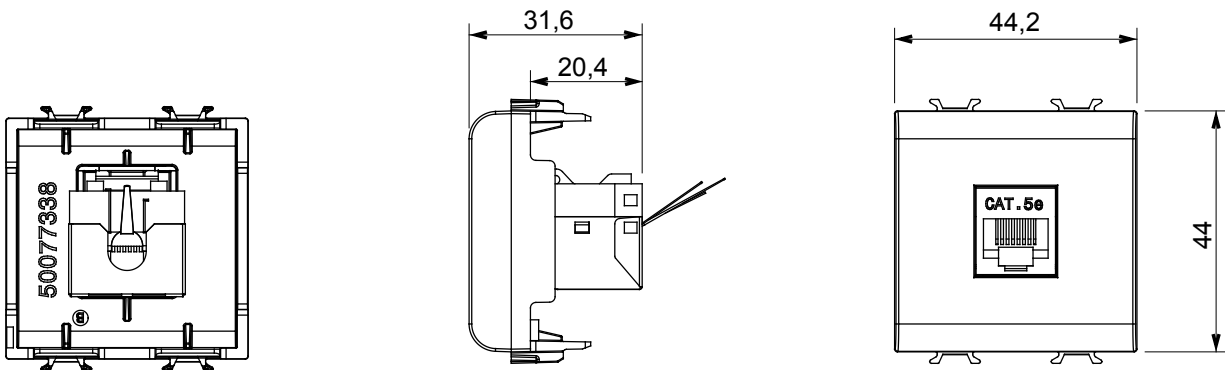

Ampia gamma di apparecchi di comando, di prese per il prelievo di energia (conformi agli standard nazionali e internazionali), per il prelievo di segnale, per il controllo del clima, per la gestione del comfort, per la segnalazione degli allarmi tecnici, per la gestione dell'illuminazione di emergenza. I dispositivi modulari ChoruSmart sono disponibili in cinque colori, bianco lucido, bianco satinato, natural beige, nero satinato e titanio verniciato e in diverse dimensioni, da 1/2, 1, 2 e 3 moduli. Grazie ai supporti di fissaggio per scatole rettangolari, quadrate e tonde, è possibile creare infinite combinazioni con la gamma delle placche ChoruSmart.

Categoria	Presse dati	Descrizione	RJ45
Colore	Bianco lucido	Categoria di utilizzo	5e
Cavi	FTP	Connessione	Toolless
Numero coppie	4	Norma di riferimento	EN 60603-7-3
N. moduli	2	Codice Electrocod	3722
Materiale	Tecnopolimero		

DIMENSIONALE

MARCHI/APPROVAZIONI