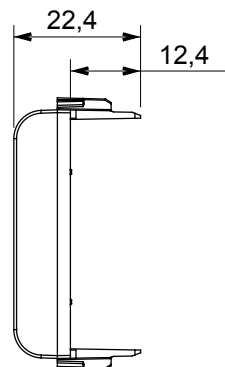

Ampia gamma di apparecchi di comando, di prese per il prelievo di energia (conformi agli standard nazionali e internazionali), per il prelievo di segnale, per il controllo del clima, per la gestione del comfort, per la segnalazione degli allarmi tecnici, per la gestione dell'illuminazione di emergenza. I dispositivi modulari ChoruSmart sono disponibili in cinque colori, bianco lucido, bianco satinato, natural beige, nero satinato e titanio verniciato e in diverse dimensioni, da 1/2, 1, 2 e 3 moduli. Grazie ai supporti di fissaggio per scatole rettangolari, quadrate e tonde, è possibile creare infinite combinazioni con la gamma delle placche ChoruSmart.

Categoria	Adattatore	Colore	Bianco lucido
Compatibile	AMP / Keystone Jack	N. moduli	1
Codice Electrocod	0131	Materiale	Tecnopolimero

### DIMENSIONALE