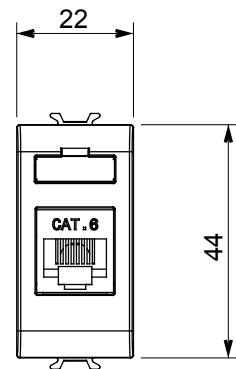

Categoria	Presse dati	Descrizione	RJ45
Colore	Bianco lucido	Categoria di utilizzo	6
Cavi	FTP	Connessione	Toolless
Numero coppie	4	Norma di riferimento	EN 60603-7-5
N. moduli	1	Codice Electrocod	3722
Materiale	Tecnopolimero		

### DIMENSIONALE