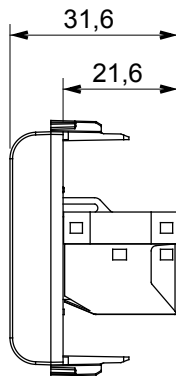

Ampia gamma di apparecchi di comando, di prese per il prelievo di energia (conformi agli standard nazionali e internazionali), per il prelievo di segnale, per il controllo del clima, per la gestione del comfort, per la segnalazione degli allarmi tecnici, per la gestione dell'illuminazione di emergenza. I dispositivi modulari ChoruSmart sono disponibili in cinque colori, bianco lucido, bianco satinato, natural beige, nero satinato e titanio verniciato e in diverse dimensioni, da 1/2, 1, 2 e 3 moduli. Grazie ai supporti di fissaggio per scatole rettangolari, quadrate e tonde, è possibile creare infinite combinazioni con la gamma delle placche ChoruSmart.

Categoria	Presse dati	Descrizione	RJ45
Colore	Bianco lucido	Categoria di utilizzo	6
Cavi	FTP	Connessione	Toolless
Numero coppie	4	Norma di riferimento	EN 60603-7-5
N. moduli	1	Codice Electrocod	3722
Materiale	Tecnopolimero		

### DIMENSIONALE