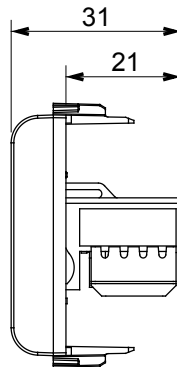

Ampia gamma di apparecchi di comando, di prese per il prelievo di energia (conformi agli standard nazionali e internazionali), per il prelievo di segnale, per il controllo del clima, per la gestione del comfort, per la segnalazione degli allarmi tecnici, per la gestione dell'illuminazione di emergenza. I dispositivi modulari ChoruSmart sono disponibili in cinque colori, bianco lucido, bianco satinato, natural beige, nero satinato e titanio verniciato e in diverse dimensioni, da 1/2, 1, 2 e 3 moduli. Grazie ai supporti di fissaggio per scatole rettangolari, quadrate e tonde, è possibile creare infinite combinazioni con la gamma delle placche ChoruSmart.

Categoria	Presse dati	Descrizione	RJ45
Colore	Bianco lucido	Categoria di utilizzo	6
Cavi	UTP	Connessione	Toolless
Numero coppie	4	Norma di riferimento	EN 60603-7-4
N. moduli	1	Codice Electrocod	3722
Materiale	Tecnopolimero		

### DIMENSIONALE