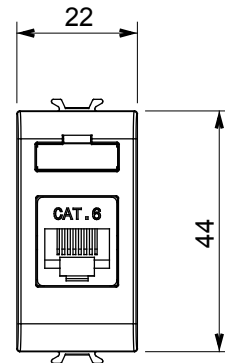

Categoria	Presse dati	Descrizione	RJ45
Colore	Bianco lucido	Categoria di utilizzo	6
Cavi	UTP	Connessione	Toolless
Numero coppie	4	Norma di riferimento	EN 60603-7-4
N. moduli	1	Codice Electrocod	3722
Materiale	Tecnopolimero		

### DIMENSIONALE