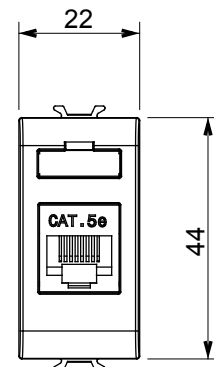

Categoria	Presse dati	Descrizione	RJ45
Colore	Bianco lucido	Categoria di utilizzo	5e
Cavi	FTP	Connessione	Toolless
Numero coppie	4	Norma di riferimento	EN 60603-7-3
N. moduli	1	Codice Electrocod	3722
Materiale	Tecnopolimero		

### DIMENSIONALE