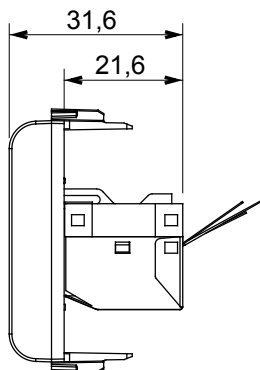

Ampia gamma di apparecchi di comando, di prese per il prelievo di energia (conformi agli standard nazionali e internazionali), per il prelievo di segnale, per il controllo del clima, per la gestione del comfort, per la segnalazione degli allarmi tecnici, per la gestione dell'illuminazione di emergenza. I dispositivi modulari ChoruSmart sono disponibili in cinque colori, bianco lucido, bianco satinato, natural beige, nero satinato e titanio verniciato e in diverse dimensioni, da 1/2, 1, 2 e 3 moduli. Grazie ai supporti di fissaggio per scatole rettangolari, quadrate e tonde, è possibile creare infinite combinazioni con la gamma delle placche ChoruSmart.

Categoria	Presse dati	Descrizione	RJ45
Colore	Bianco lucido	Categoria di utilizzo	5e
Cavi	FTP	Connessione	Toolless
Numero coppie	4	Norma di riferimento	EN 60603-7-3
N. moduli	1	Codice Electrocod	3722
Materiale	Tecnopolimero		

### DIMENSIONALE