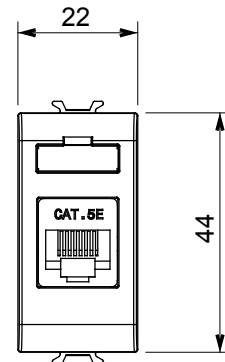

Ampia gamma di apparecchi di comando, di prese per il prelievo di energia (conformi agli standard nazionali e internazionali), per il prelievo di segnale, per il controllo del clima, per la gestione del comfort, per la segnalazione degli allarmi tecnici, per la gestione dell'illuminazione di emergenza. I dispositivi modulari ChoruSmart sono disponibili in cinque colori, bianco lucido, bianco satinato, natural beige, nero satinato e titanio verniciato e in diverse dimensioni, da 1/2, 1, 2 e 3 moduli. Grazie ai supporti di fissaggio per scatole rettangolari, quadrate e tonde, è possibile creare infinite combinazioni con la gamma delle placche ChoruSmart.

Categoria	Presse dati	Descrizione	RJ45
Colore	Bianco lucido	Categoria di utilizzo	5e
Cavi	UTP	Connessione	Toolless
Numero coppie	4	Norma di riferimento	EN 60603-7-2
N. moduli	1	Codice Electrocod	3722
Materiale	Tecnopolimero		

DIMENSIONALE

MARCHI/APPROVAZIONI