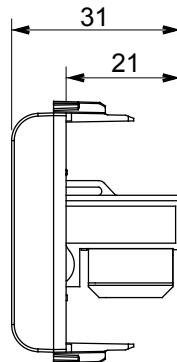

Ampia gamma di apparecchi di comando, di prese per il prelievo di energia (conformi agli standard nazionali e internazionali), per il prelievo di segnale, per il controllo del clima, per la gestione del comfort, per la segnalazione degli allarmi tecnici, per la gestione dell'illuminazione di emergenza. I dispositivi modulari ChoruSmart sono disponibili in cinque colori, bianco lucido, bianco satinato, natural beige, nero satinato e titanio verniciato e in diverse dimensioni, da 1/2, 1, 2 e 3 moduli. Grazie ai supporti di fissaggio per scatole rettangolari, quadrate e tonde, è possibile creare infinite combinazioni con la gamma delle placche ChoruSmart.

Categoria	Presse dati	Descrizione	RJ45
Colore	Bianco lucido	Categoria di utilizzo	5e
Cavi	UTP	Connessione	Toolless
Numero coppie	4	Norma di riferimento	EN 60603-7-2
N. moduli	1	Codice Electrocod	3722
Materiale	Tecnopolimero		

DIMENSIONALE

MARCHI/APPROVAZIONI