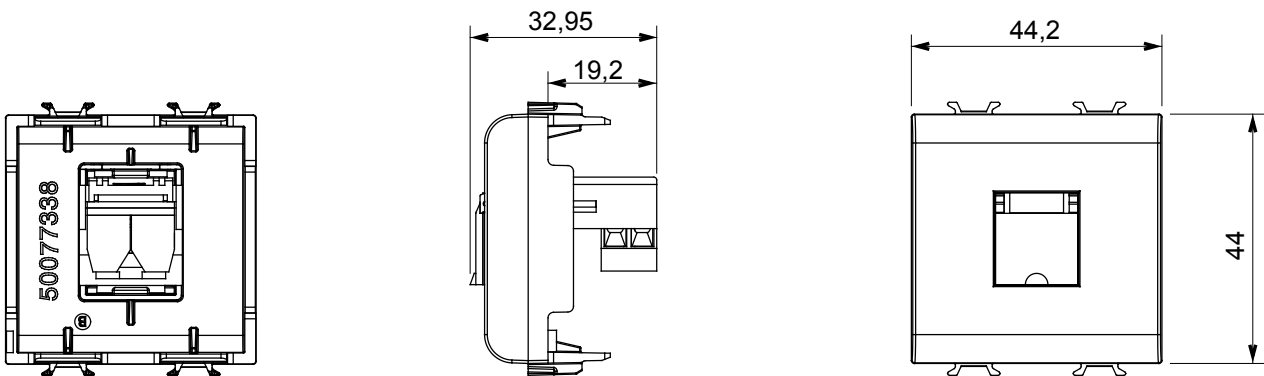

Ampia gamma di apparecchi di comando, di prese per il prelievo di energia (conformi agli standard nazionali e internazionali), per il prelievo di segnale, per il controllo del clima, per la gestione del comfort, per la segnalazione degli allarmi tecnici, per la gestione dell'illuminazione di emergenza. I dispositivi modulari ChoruSmart sono disponibili in cinque colori, bianco lucido, bianco satinato, natural beige, nero satinato e titanio verniciato e in diverse dimensioni, da 1/2, 1, 2 e 3 moduli. Grazie ai supporti di fissaggio per scatole rettangolari, quadrate e tonde, è possibile creare infinite combinazioni con la gamma delle placche ChoruSmart.

Categoria	Presse telefonica	Descrizione	RJ11
Colore	Bianco lucido	Connessione	Morsetti a vite
N. moduli	2	Codice Electrocod	3721
Materiale	Tecnopolimero		

DIMENSIONALE

MARCHI/APPROVAZIONI