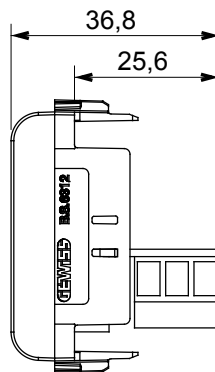

Ampia gamma di apparecchi di comando, di prese per il prelievo di energia (conformi agli standard nazionali e internazionali), per il prelievo di segnale, per il controllo del clima, per la gestione del comfort, per la segnalazione degli allarmi tecnici, per la gestione dell'illuminazione di emergenza. I dispositivi modulari ChoruSmart sono disponibili in cinque colori, bianco lucido, bianco satinato, natural beige, nero satinato e titanio verniciato e in diverse dimensioni, da 1/2, 1, 2 e 3 moduli. Grazie ai supporti di fissaggio per scatole rettangolari, quadrate e tonde, è possibile creare infinite combinazioni con la gamma delle placche ChoruSmart.

Categoria	Presse telefonica	Descrizione	6 contatti
Colore	Bianco lucido	Standard	Inglese
Connessione	Morsetti a vite	N. moduli	1
Codice Electrocod	3721	Materiale	Tecnopolimero

DIMENSIONALE

MARCHI/APPROVAZIONI