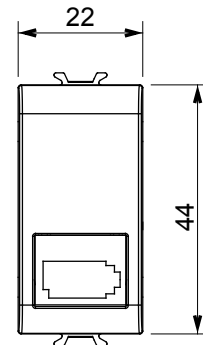

Ampia gamma di apparecchi di comando, di prese per il prelievo di energia (conformi agli standard nazionali e internazionali), per il prelievo di segnale, per il controllo del clima, per la gestione del comfort, per la segnalazione degli allarmi tecnici, per la gestione dell'illuminazione di emergenza. I dispositivi modulari ChoruSmart sono disponibili in cinque colori, bianco lucido, bianco satinato, natural beige, nero satinato e titanio verniciato e in diverse dimensioni, da 1/2, 1, 2 e 3 moduli. Grazie ai supporti di fissaggio per scatole rettangolari, quadrate e tonde, è possibile creare infinite combinazioni con la gamma delle placche ChoruSmart.

Categoria	Presse telefonica	Descrizione	6 contatti
Colore	Bianco lucido	Standard	Inglese
Connessione	Morsetti a vite	N. moduli	1
Codice Electrocod	3721	Materiale	Tecnopolimero

DIMENSIONALE

MARCHI/APPROVAZIONI