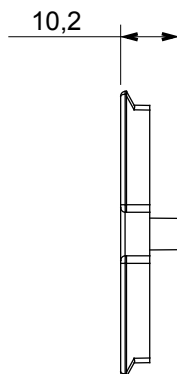

Ampia gamma di apparecchi di comando, di prese per il prelievo di energia (conformi agli standard nazionali e internazionali), per il prelievo di segnale, per il controllo del clima, per la gestione del comfort, per la segnalazione degli allarmi tecnici, per la gestione dell'illuminazione di emergenza. I dispositivi modulari ChoruSmart sono disponibili in cinque colori, bianco lucido, bianco satinato, natural beige, nero satinato e titanio verniciato e in diverse dimensioni, da 1/2, 1, 2 e 3 moduli. Grazie ai supporti di fissaggio per scatole rettangolari, quadrate e tonde, è possibile creare infinite combinazioni con la gamma delle placche ChoruSmart.

Descrizione	Per prese combinate TV/R-SAT	Colore	Bianco lucido
Caratteristiche	Supporto per prese	N. fori	2
Codice Electrocod	0122	Materiale	Tecnopolimero

DIMENSIONALE

MARCHI/APPROVAZIONI