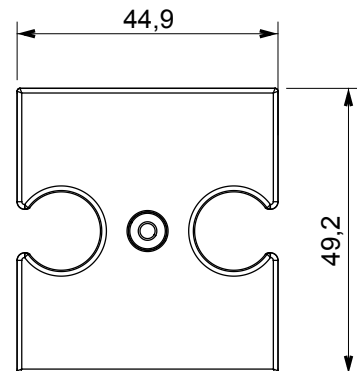

Ampia gamma di apparecchi di comando, di prese per il prelievo di energia (conformi agli standard nazionali e internazionali), per il prelievo di segnale, per il controllo del clima, per la gestione del comfort, per la segnalazione degli allarmi tecnici, per la gestione dell'illuminazione di emergenza. I dispositivi modulari ChoruSmart sono disponibili in cinque colori, bianco lucido, bianco satinato, natural beige, nero satinato e titanio verniciato e in diverse dimensioni, da 1/2, 1, 2 e 3 moduli. Grazie ai supporti di fissaggio per scatole rettangolari, quadrate e tonde, è possibile creare infinite combinazioni con la gamma delle placche ChoruSmart.

Descrizione	Per prese combinate TV/R-SAT	Colore	Bianco lucido
Caratteristiche	Supporto per prese	N. fori	2
Codice Electrocod	0122	Materiale	Tecnopolimero

DIMENSIONALE

MARCHI/APPROVAZIONI