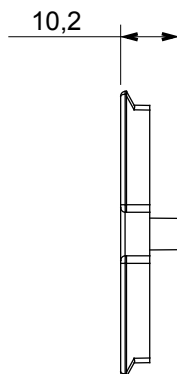

Ampia gamma di apparecchi di comando, di prese per il prelievo di energia (conformi agli standard nazionali e internazionali), per il prelievo di segnale, per il controllo del clima, per la gestione del comfort, per la segnalazione degli allarmi tecnici, per la gestione dell'illuminazione di emergenza. I dispositivi modulari ChoruSmart sono disponibili in cinque colori, bianco lucido, bianco satinato, natural beige, nero satinato e titanio verniciato e in diverse dimensioni, da 1/2, 1, 2 e 3 moduli. Grazie ai supporti di fissaggio per scatole rettangolari, quadrate e tonde, è possibile creare infinite combinazioni con la gamma delle placche ChoruSmart.

Descrizione	Per prese combinate TV - R	Colore	Bianco lucido
Caratteristiche	Supporto per prese	N. fori	2
Codice Electrocod	0122	Materiale	Tecnopolimero

DIMENSIONALE

MARCHI/APPROVAZIONI