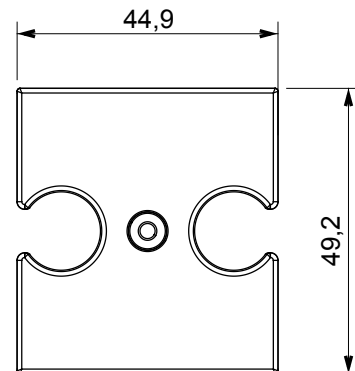

Ampia gamma di apparecchi di comando, di prese per il prelievo di energia (conformi agli standard nazionali e internazionali), per il prelievo di segnale, per il controllo del clima, per la gestione del comfort, per la segnalazione degli allarmi tecnici, per la gestione dell'illuminazione di emergenza. I dispositivi modulari ChoruSmart sono disponibili in cinque colori, bianco lucido, bianco satinato, natural beige, nero satinato e titanio verniciato e in diverse dimensioni, da 1/2, 1, 2 e 3 moduli. Grazie ai supporti di fissaggio per scatole rettangolari, quadrate e tonde, è possibile creare infinite combinazioni con la gamma delle placche ChoruSmart.

Descrizione	Per prese combinate TV - R	Colore	Bianco lucido
Caratteristiche	Supporto per prese	N. fori	2
Codice Electrocod	0122	Materiale	Tecnopolimero

DIMENSIONALE

MARCHI/APPROVAZIONI