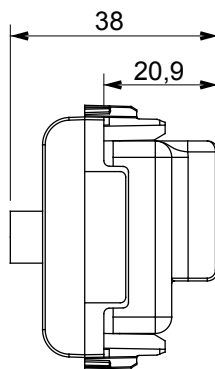

Ampia gamma di apparecchi di comando, di prese per il prelievo di energia (conformi agli standard nazionali e internazionali), per il prelievo di segnale, per il controllo del clima, per la gestione del comfort, per la segnalazione degli allarmi tecnici, per la gestione dell'illuminazione di emergenza. I dispositivi modulari ChoruSmart sono disponibili in cinque colori, bianco lucido, bianco satinato, natural beige, nero satinato e titanio verniciato e in diverse dimensioni, da 1/2, 1, 2 e 3 moduli. Grazie ai supporti di fissaggio per scatole rettangolari, quadrate e tonde, è possibile creare infinite combinazioni con la gamma delle placche ChoruSmart.

Categoria	Presse TV/SAT	Descrizione	Diretta
Colore	Bianco lucido	Attenuazione	0 dB
Connettori	TV-SAT	Norma di riferimento	EN 60728-4; IEC 61169-2; IEC 61169-24
N. moduli	2	Fissaggio cavo	A vite
Struttura	Corpo metallico in pressofusione zama	Codice Electrocod	0131
Materiale	Tecnopolimero		

### DIMENSIONALE