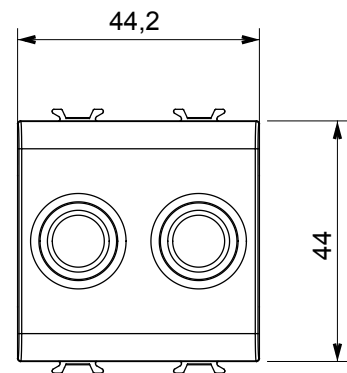

Categoria	Presse TV/SAT	Descrizione	Diretta
Colore	Bianco lucido	Attenuazione	0 dB
Connettori	TV-SAT	Norma di riferimento	EN 60728-4; IEC 61169-2; IEC 61169-24
N. moduli	2	Fissaggio cavo	A vite
Struttura	Corpo metallico in pressofusione zama	Codice Electrocod	0131
Materiale	Tecnopolimero		

### DIMENSIONALE