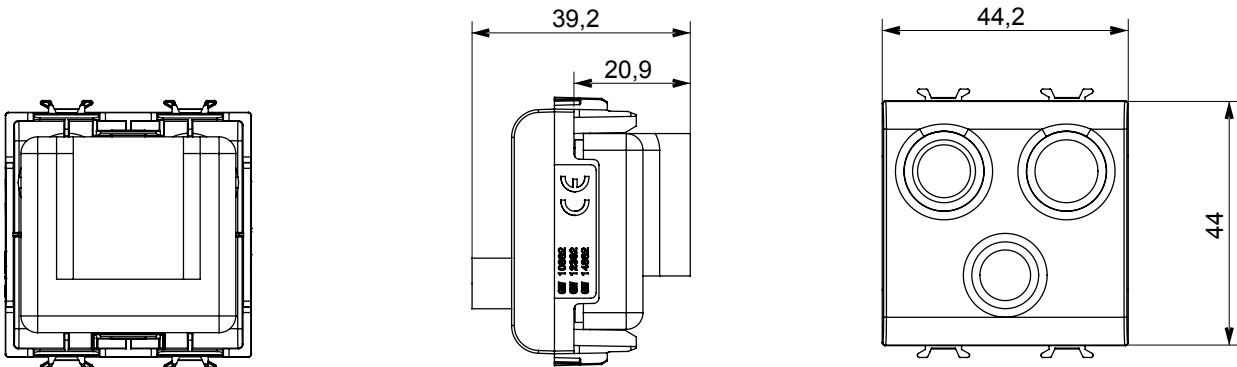

Ampia gamma di apparecchi di comando, di prese per il prelievo di energia (conformi agli standard nazionali e internazionali), per il prelievo di segnale, per il controllo del clima, per la gestione del comfort, per la segnalazione degli allarmi tecnici, per la gestione dell'illuminazione di emergenza. I dispositivi modulari ChoruSmart sono disponibili in cinque colori, bianco lucido, bianco satinato, natural beige, nero satinato e titanio verniciato e in diverse dimensioni, da 1/2, 1, 2 e 3 moduli. Grazie ai supporti di fissaggio per scatole rettangolari, quadrate e tonde, è possibile creare infinite combinazioni con la gamma delle placche ChoruSmart.

Categoria	Presse TV/FM/SAT	Descrizione	Diretta
Colore	Bianco lucido	Attenuazione	0 dB
Connettori	TV-FM-SAT	Norma di riferimento	EN 60728-4; IEC 61169-2; IEC 61169-24
N. moduli	2	Fissaggio cavo	A vite
Struttura	Corpo metallico in pressofusione zama	Codice Electrocod	0131
Materiale	Tecnopolimero		

DIMENSIONALE

MARCHI/APPROVAZIONI