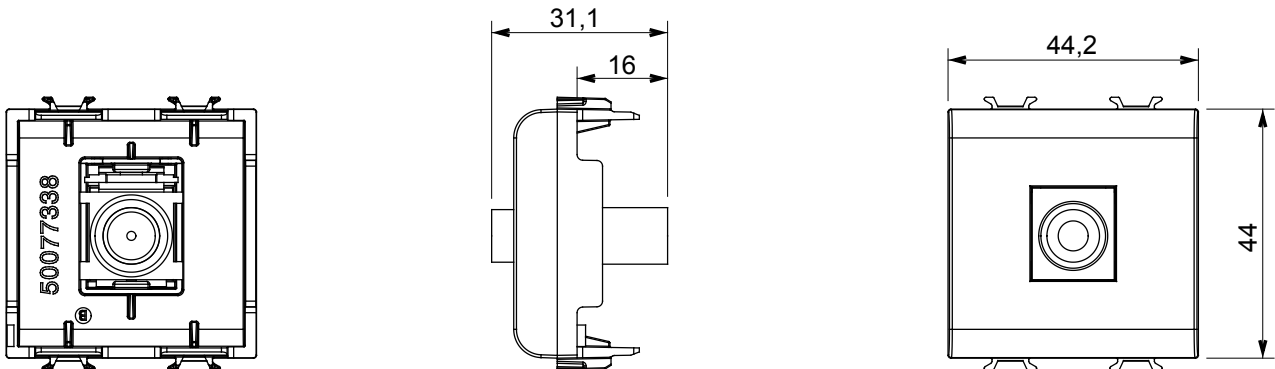

Ampia gamma di apparecchi di comando, di prese per il prelievo di energia (conformi agli standard nazionali e internazionali), per il prelievo di segnale, per il controllo del clima, per la gestione del comfort, per la segnalazione degli allarmi tecnici, per la gestione dell'illuminazione di emergenza. I dispositivi modulari ChoruSmart sono disponibili in cinque colori, bianco lucido, bianco satinato, natural beige, nero satinato e titanio verniciato e in diverse dimensioni, da 1/2, 1, 2 e 3 moduli. Grazie ai supporti di fissaggio per scatole rettangolari, quadrate e tonde, è possibile creare infinite combinazioni con la gamma delle placche ChoruSmart.

Categoria	Presse TV/SAT	Descrizione	Diretta
Colore	Bianco lucido	Attenuazione	0 dB
Frequenza	5-2400 MHz	Schermatura	Classe A
Per connettore tipo	F-Femmina	Norma di riferimento	IEC 61169-24
N. moduli	2	Fissaggio cavo	A pressione
Struttura	In materiale plastico	Codice Electrocod	0131
Materiale	Tecnopolimero		

DIMENSIONALE

MARCHI/APPROVAZIONI