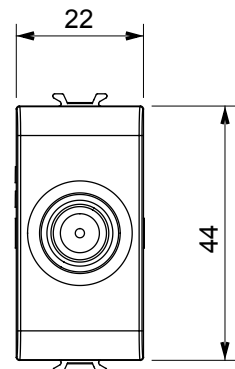

Ampia gamma di apparecchi di comando, di prese per il prelievo di energia (conformi agli standard nazionali e internazionali), per il prelievo di segnale, per il controllo del clima, per la gestione del comfort, per la segnalazione degli allarmi tecnici, per la gestione dell'illuminazione di emergenza. I dispositivi modulari ChoruSmart sono disponibili in cinque colori, bianco lucido, bianco satinato, natural beige, nero satinato e titanio verniciato e in diverse dimensioni, da 1/2, 1, 2 e 3 moduli. Grazie ai supporti di fissaggio per scatole rettangolari, quadrate e tonde, è possibile creare infinite combinazioni con la gamma delle placche ChoruSmart.

Categoria	Presse TV/SAT	Descrizione	Passante
Colore	Bianco lucido	Attenuazione	10 dB
Frequenza	5-2400 MHz	Schermatura	Classe A
Per connettore tipo	F-Femmina	Norma di riferimento	EN 60728-4; IEC 61169-24
N. moduli	1	Fissaggio cavo	A vite
Struttura	Corpo metallico in pressofusione zama	Codice Electrocod	0131
Materiale	Tecnopolimero		

DIMENSIONALE

MARCHI/APPROVAZIONI