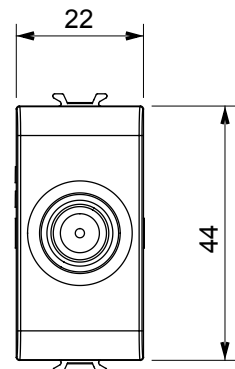

Ampia gamma di apparecchi di comando, di prese per il prelievo di energia (conformi agli standard nazionali e internazionali), per il prelievo di segnale, per il controllo del clima, per la gestione del comfort, per la segnalazione degli allarmi tecnici, per la gestione dell'illuminazione di emergenza. I dispositivi modulari ChoruSmart sono disponibili in cinque colori, bianco lucido, bianco satinato, natural beige, nero satinato e titanio verniciato e in diverse dimensioni, da 1/2, 1, 2 e 3 moduli. Grazie ai supporti di fissaggio per scatole rettangolari, quadrate e tonde, è possibile creare infinite combinazioni con la gamma delle placche ChoruSmart.

Categoria	Presse TV/SAT	Descrizione	Passante
Colore	Bianco lucido	Attenuazione	5 dB
Frequenza	5-2400 MHz	Schermatura	Classe A
Per connettore tipo	F-Femmina	Norma di riferimento	EN 60728-4; IEC 61169-24
N. moduli	1	Fissaggio cavo	A vite
Struttura	Corpo metallico in pressofusione zama	Codice Electrocod	0131
Materiale	Tecnopolimero		

DIMENSIONALE

MARCHI/APPROVAZIONI