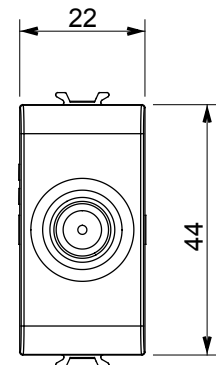

Ampia gamma di apparecchi di comando, di prese per il prelievo di energia (conformi agli standard nazionali e internazionali), per il prelievo di segnale, per il controllo del clima, per la gestione del comfort, per la segnalazione degli allarmi tecnici, per la gestione dell'illuminazione di emergenza. I dispositivi modulari ChoruSmart sono disponibili in cinque colori, bianco lucido, bianco satinato, natural beige, nero satinato e titanio verniciato e in diverse dimensioni, da 1/2, 1, 2 e 3 moduli. Grazie ai supporti di fissaggio per scatole rettangolari, quadrate e tonde, è possibile creare infinite combinazioni con la gamma delle placche ChoruSmart.

Categoria	Presse TV/SAT	Descrizione	Diretta
Colore	Bianco lucido	Attenuazione	0 dB
Frequenza	5-2400 MHz	Schermatura	Classe A
Per connettore tipo	F-Femmina	Norma di riferimento	EN 60728-4; IEC 61169-24
N. moduli	1	Fissaggio cavo	A vite
Struttura	Corpo metallico in pressofusione zama	Codice Electrocod	0131
Materiale	Tecnopolimero		

DIMENSIONALE

MARCHI/APPROVAZIONI