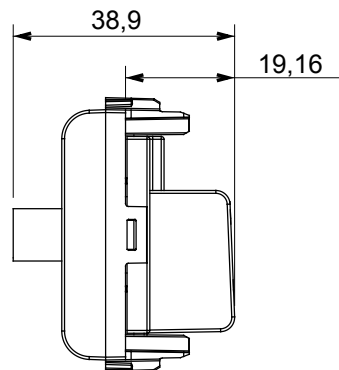

Ampia gamma di apparecchi di comando, di prese per il prelievo di energia (conformi agli standard nazionali e internazionali), per il prelievo di segnale, per il controllo del clima, per la gestione del comfort, per la segnalazione degli allarmi tecnici, per la gestione dell'illuminazione di emergenza. I dispositivi modulari ChoruSmart sono disponibili in cinque colori, bianco lucido, bianco satinato, natural beige, nero satinato e titanio verniciato e in diverse dimensioni, da 1/2, 1, 2 e 3 moduli. Grazie ai supporti di fissaggio per scatole rettangolari, quadrate e tonde, è possibile creare infinite combinazioni con la gamma delle placche ChoruSmart.

Categoria	Presse TV/SAT	Descrizione	Diretta
Colore	Bianco lucido	Attenuazione	0 dB
Frequenza	5-2400 MHz	Schermatura	Classe A
Per connettore tipo	F-Femmina	Norma di riferimento	EN 60728-4; IEC 61169-24
N. moduli	1	Fissaggio cavo	A vite
Struttura	Corpo metallico in pressofusione zama	Codice Electrocod	0131
Materiale	Tecnopolimero		

DIMENSIONALE

MARCHI/APPROVAZIONI