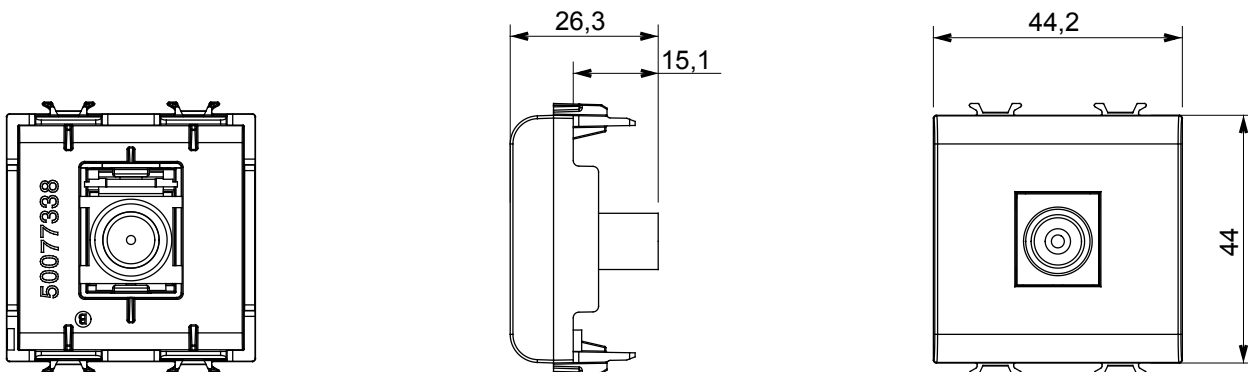

Ampia gamma di apparecchi di comando, di prese per il prelievo di energia (conformi agli standard nazionali e internazionali), per il prelievo di segnale, per il controllo del clima, per la gestione del comfort, per la segnalazione degli allarmi tecnici, per la gestione dell'illuminazione di emergenza. I dispositivi modulari ChoruSmart sono disponibili in cinque colori, bianco lucido, bianco satinato, natural beige, nero satinato e titanio verniciato e in diverse dimensioni, da 1/2, 1, 2 e 3 moduli. Grazie ai supporti di fissaggio per scatole rettangolari, quadrate e tonde, è possibile creare infinite combinazioni con la gamma delle placche ChoruSmart.

Categoria	Preso TV	Descrizione	Diretta
Colore	Bianco lucido	Attenuazione	0 dB
Frequenza	5-2400 MHz	Schermatura	Classe A
Per connettore tipo	IEC-Maschio	Norma di riferimento	IEC 61169-2
N. moduli	2	Fissaggio cavo	A pressione
Struttura	In materiale plastico	Codice Electrocod	0131
Materiale	Tecnopolimero		

DIMENSIONALE

MARCHI/APPROVAZIONI