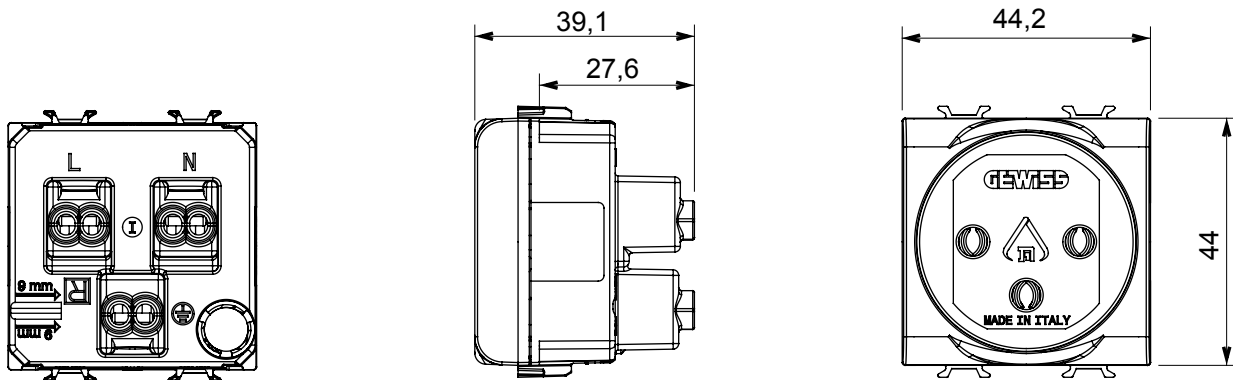

Ampia gamma di apparecchi di comando, di prese per il prelievo di energia (conformi agli standard nazionali e internazionali), per il prelievo di segnale, per il controllo del clima, per la gestione del comfort, per la segnalazione degli allarmi tecnici, per la gestione dell'illuminazione di emergenza. I dispositivi modulari ChoruSmart sono disponibili in cinque colori, bianco lucido, bianco satinato, natural beige, nero satinato e titanio verniciato e in diverse dimensioni, da 1/2, 1, 2 e 3 moduli. Grazie ai supporti di fissaggio per scatole rettangolari, quadrate e tonde, è possibile creare infinite combinazioni con la gamma delle placche ChoruSmart.

Categoria	Presse	Descrizione	2P+T - 16 A illuminabile
Colore	Rosso	Tipo	Per linee dedicate
Tensione	250 V ac	Standard	Israeliano
Caratteristiche	Con schermi di sicurezza	Per spinotti	Tondi Ø 4 / 4,4 mm
Morsetti di cablaggio	A vite	Norma di riferimento	IEC 60884-1; SI 32 part 1.1
Tenuta alla tensione di prova	2000 V a 50 Hz per 1 minuto	Resistenza di isolamento	> 5 MOhm
Funzionam. prolungato presa (N. camb. posiz.)	10.000 a In 250 V ac cosφ=0,8	Termopressione con biglia	125 °C
Resistenza al filo incandescente	850 °C	Tenuta morsetti a trazione dei cavi	> 50 N
Capacità serraggio morsetti cavi flessibili (mm²)	min. 0,75 - max. 2x4	Capacità serraggio morsetti cavi rigidi (mm²)	min. 0,5 - max. 2x2,5
N. moduli	2	Codice Electrocod	0131
Materiale	Tecnopolimero		

DIMENSIONALE

SIMBOLOGIA TECNICA

MARCHI/APPROVAZIONI