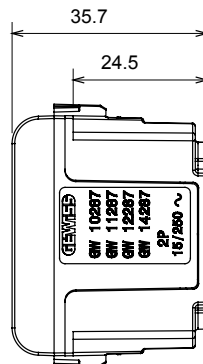

Ampia gamma di apparecchi di comando, di prese per il prelievo di energia (conformi agli standard nazionali e internazionali), per il prelievo di segnale, per il controllo del clima, per la gestione del comfort, per la segnalazione degli allarmi tecnici, per la gestione dell'illuminazione di emergenza. I dispositivi modulari ChoruSmart sono disponibili in cinque colori, bianco lucido, bianco satinato, natural beige, nero satinato e titanio verniciato e in diverse dimensioni, da 1/2, 1, 2 e 3 moduli. Grazie ai supporti di fissaggio per scatole rettangolari, quadrate e tonde, è possibile creare infinite combinazioni con la gamma delle placche ChoruSmart.

Categoria	Presse	Descrizione	2P - 15 A
Colore	Bianco lucido	Tensione	250/125 V ac
Standard	Euroamericano	Per spinotti	Ø 4 mm Piatti
Morsetti di cablaggio	A vite	Norma di riferimento	IEC 60884-1
Tenuta alla tensione di prova	2000 V a 50 Hz per 1 minuto	Resistenza di isolamento	> 5 MOhm
Funzionam. prolungato presa (N. camb. posiz.)	10.000 a In 250 V ac cosφ=0,8	Termopressione con biglia	125 °C
Resistenza al filo incandescente	850 °C	Tenuta morsetti a trazione dei cavi	> 50 N
Capacità serraggio morsetti cavi flessibili (mm²)	min. 0,75 - max. 2x4	Capacità serraggio morsetti cavi rigidi (mm²)	min. 0,5 - max. 2x2,5
N. moduli	1	Codice Electrocod	0131
Materiale	Tecnopolimero		

DIMENSIONALE

SIMBOLOGIA TECNICA

MARCHI/APPROVAZIONI