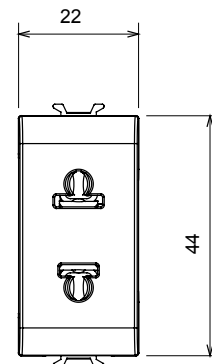

Ampia gamma di apparecchi di comando, di prese per il prelievo di energia (conformi agli standard nazionali e internazionali), per il prelievo di segnale, per il controllo del clima, per la gestione del comfort, per la segnalazione degli allarmi tecnici, per la gestione dell'illuminazione di emergenza. I dispositivi modulari ChoruSmart sono disponibili in cinque colori, bianco lucido, bianco satinato, natural beige, nero satinato e titanio verniciato e in diverse dimensioni, da 1/2, 1, 2 e 3 moduli. Grazie ai supporti di fissaggio per scatole rettangolari, quadrate e tonde, è possibile creare infinite combinazioni con la gamma delle placche ChoruSmart.

Categoria	Presse	Descrizione	2P - 15 A
Colore	Bianco lucido	Tensione	250/125 V ac
Standard	Euroamericano	Per spinotti	Ø 4 mm Piatti
Morsetti di cablaggio	A vite	Norma di riferimento	IEC 60884-1
Tenuta alla tensione di prova	2000 V a 50 Hz per 1 minuto	Resistenza di isolamento	> 5 MOhm
Funzionam. prolungato presa (N. camb. posiz.)	10.000 a In 250 V ac cosφ=0,8	Termopressione con biglia	125 °C
Resistenza al filo incandescente	850 °C	Tenuta morsetti a trazione dei cavi	> 50 N
Capacità serraggio morsetti cavi flessibili (mm²)	min. 0,75 - max. 2x4	Capacità serraggio morsetti cavi rigidi (mm²)	min. 0,5 - max. 2x2,5
N. moduli	1	Codice Electrocod	0131
Materiale	Tecnopolimero		

DIMENSIONALE

SIMBOLOGIA TECNICA

MARCHI/APPROVAZIONI