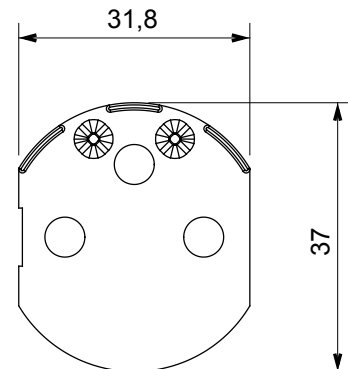

Ampia gamma di apparecchi di comando, di prese per il prelievo di energia (conformi agli standard nazionali e internazionali), per il prelievo di segnale, per il controllo del clima, per la gestione del comfort, per la segnalazione degli allarmi tecnici, per la gestione dell'illuminazione di emergenza. I dispositivi modulari ChoruSmart sono disponibili in cinque colori, bianco lucido, bianco satinato, natural beige, nero satinato e titanio verniciato e in diverse dimensioni, da 1/2, 1, 2 e 3 moduli. Grazie ai supporti di fissaggio per scatole rettangolari, quadrate e tonde, è possibile creare infinite combinazioni con la gamma delle placche ChoruSmart.

Categoria	Accessorio per presa	Descrizione	-
Colore	Rosso	Standard	Francese
Per prese	GW10257F - GW10258	Codice Electrocod	0131
Materiale	Tecnopolimero		

DIMENSIONALE

MARCHI/APPROVAZIONI